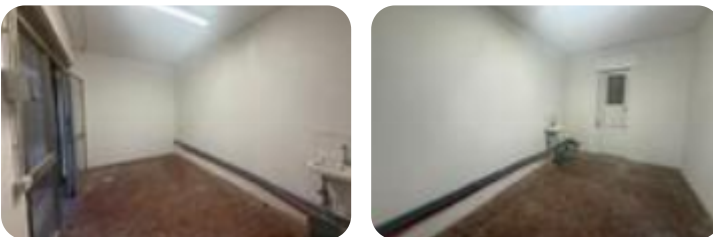

Rif.: 61204341

↓ € 10.500

€ 12.500 (-16%)

**Magazzino in vendita****Genova, Via Giovanni Arrivabene - Sestri Ponente**

<b>Tipologia:</b>	magazzino
<b>Superficie:</b>	mq 12 ca.
<b>Locali:</b>	1
<b>Sottotipologia:</b>	magazzino
<b>Spese Annue:</b>	€ 20

Questo immobile è esente da classe energetica

Nel cuore di Sestri Ponente, in una delle vie più strategiche e centrali del quartiere, proponiamo in vendita magazzino in buono stato, ideale per molteplici usi di Sestri Ponente, in una delle vie più strategiche e centrali del quartiere, proponiamo in vendita magazzino in buono stato, ideale per molteplici utilizzi. L'immobile è composto da un ampio vano open space, facilmente organizzabile in base alle proprie esigenze, ed è dotato di servizio igienico. La posizione, estremamente comoda e ben servita, lo rende particolarmente interessante sia per chi cerca un deposito funzionale in zona centrale, sia per chi desidera effettuare un investimento sicuro in un contesto ad alta richiesta. Punti di forza: • Zona centralissima e di forte passaggio • Contesto comodo a tutti i servizi • Buone condizioni interne, subito utilizzabile • Presenza di bagno • Ottimo rapporto posizione/prezzo • Ideale anche ad uso investimento Soluzione versatile e pronta all'uso, difficilmente reperibile in questa zona