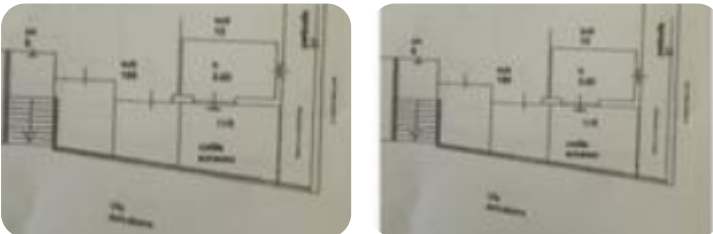

Rif.: 61204341

↓ € 10.500

€ 12.500 (-16%)

**Magazzino in vendita****Genova, Via Giovanni Arrivabene - Sestri Ponente**

<b>Tipologia:</b>	magazzino
<b>Superficie:</b>	mq 12 ca.
<b>Locali:</b>	1
<b>Sottotipologia:</b>	magazzino
<b>Spese Annue:</b>	€ 20