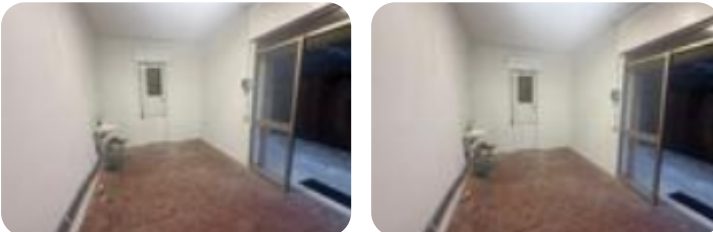

Rif.: 61204341

↓ € 10.500

€ 12.500 (-16%)

**Magazzino in vendita****Genova, Via Giovanni Arrivabene - Sestri Ponente**

<b>Tipologia:</b>	magazzino
<b>Superficie:</b>	mq 12 ca.
<b>Locali:</b>	1
<b>Sottotipologia:</b>	magazzino
<b>Spese Annue:</b>	€ 20

Questo immobile è esente da classe energetica

Nel cuore di Sestri Ponente, in una delle vie più strategiche e centrali del quartiere, proponiamo in vendita magazzino in buono stato, ideale per molteplici usi di Sestri Ponente, in una delle vie più strategiche e centrali del quartiere, proponiamo in vendita magazzino in buono stato, ideale per molteplici utilizzi. L'immobile è composto da un ampio vano open space, facilmente organizzabile in base alle proprie esigenze, ed è dotato di servizio igienico. La posizione, estremamente comoda e ben servita, lo rende particolarmente interessante sia per chi cerca un deposito funzionale in zona centrale, sia per chi desidera effettuare un investimento sicuro in un contesto ad alta richiesta. Punti di forza: • Zona centralissima e di forte passaggio • Contesto comodo a tutti i servizi • Buone condizioni interne, subito utilizzabile • Presenza di bagno • Ottimo rapporto posizione/prezzo • Ideale anche ad uso investimento Soluzione versatile e pronta all'uso, difficilmente reperibile in questa zona