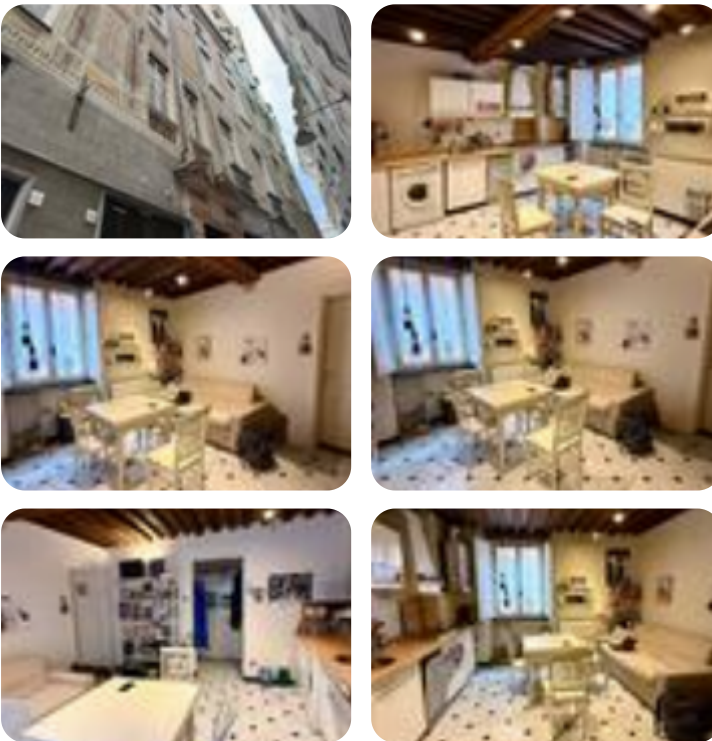

Bilocale in affitto

Genova, Via di Scurreria - Molo

Tipologia:	appartamenti
Superficie:	mq 40 ca.
Locali:	2
Sottotipologia:	2 locali
Bagni:	1
Piano:	2

Classe energetica: F

EP globale rinnovabile: 122.50 kW h/m² anno

Via di Scurreria, Proponiamo in locazione un accogliente appartamento di 40 mq, situato al secondo piano di un palazzo d'epoca signorile, dotato di ascensore. L'immobile è completamente ristrutturato. Si affitta con contratto transitorio con possibilità di proroga. Affitto mensile 700+50 spese amministrazione. LIBERO DAL PRIMO AGOSTO.