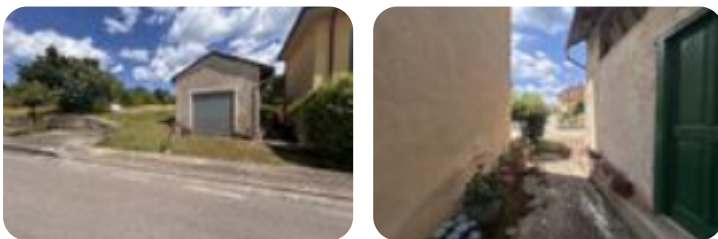

Rif.: 61225533

€ 119.000

Casa semindipendente in vendita
Villa Latina, Viale Parco delle Rimembranze

Tipologia:	rustici / cascine / case
Superficie:	mq 160 ca.
Locali:	5
Sottotipologia:	casa semindipendente
Spese Annuie:	€ 300
Bagni:	2
Terrazzi:	1
Box:	1
Posti auto:	3
Piano:	1

Classe energetica: **G**

EP globale non rinnovabile: 155.00 kW h/m² anno

EP globale rinnovabile: 155.00 kW h/m² anno

EP invernale del fabbricato: 😞

EP estiva del fabbricato: 😞

Villa Latina (FR), Viale Parco delle Rimembranze, proponiamo in vendita una porzione di villa bifamiliare con ingresso indipendente, della superficie complessiva di circa 160 mq; l'immobile si sviluppa su due livelli ed è stato oggetto, nei primi anni 2000, di una ristrutturazione esterna che ha interessato facciata, tetto, infissi e pavimentazione. Il piano terra, già abitabile, è composto da ingresso, cucina abitabile con dispensa, salotto, una camera da letto e bagno; il piano primo, attualmente allo stato grezzo e da ultimare, offre la possibilità di personalizzare gli ambienti secondo le proprie esigenze ed è composto da due camere matrimoniali e bagno. Completa la proprietà un ampio garage adiacente di circa 60 mq, con capienza fino a tre autovetture; la