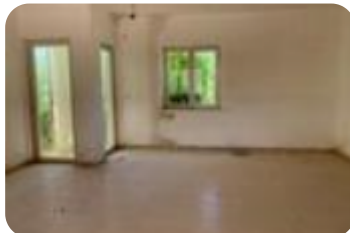

Rif.: 60845687

€ 88.000

Bifamiliare in vendita

Atina, Via Villa Del Pesco - Atina Inferiore

Tipologia:	ville
Superficie:	mq 305 ca.
Locali:	8
Sottotipologia:	bifamiliare
Bagni:	4
Terrazzi:	2
Balconi:	1
Box:	1
Posti auto:	4

Questo immobile è esente da classe energetica

Atina Via Villa Del Pesco, in contesto residenziale, proponiamo in vendita bifamiliare da ultimare della superficie totale di mq. 305. Una porzione è composta da un piano terra che comprende al suo interno ampio salone, cucina abitabile e bagno; piano primo tre camere da letto e bagno; Con balcone e terrazzo. L'altra porzione è composta da un piano primo sotto strada con garage; piano terra che comprende un ampio salone, cucina abitabile e bagno; piano primo tre camere da letto e bagno. Con terrazzo. Ottima esposizione solare, a poca distanza dal centro del paese.