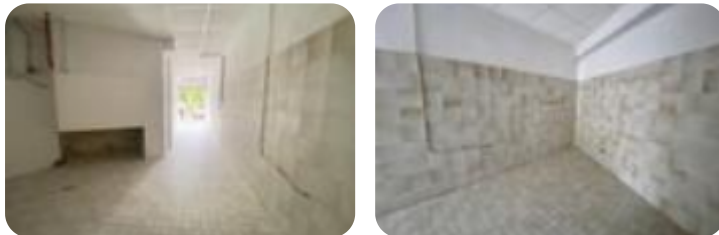

Rif.: 60799530

€ 200 / mese Monocale in affitto

Atina, Corso Munazio Planco - Atina Inferiore

Tipologia:	appartamenti
Superficie:	mq 28 ca.
Locali:	1
Sottotipologia:	monocale
Spese Annue:	€ 0
Posti auto:	1
Piano:	1

Questo immobile è esente da classe energetica

Atina Corso Munazio Planco, in zona centrale, proponiamo in affitto locale deposito della superficie catastale totale di mq. 28; posto al piano primo sottostrada, di facile accesso. Buono stato interno. Ottima posizione.