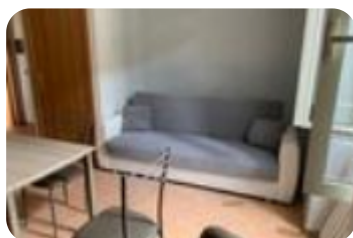

Rif.: 61028460

€ 400 / mese Bilocale in affitto

Alatri, Via Circonvallazione

Tipologia:	appartamenti
Superficie:	mq 60 ca.
Locali:	2
Sottotipologia:	2 locali
Bagni:	1

Classe energetica: **G**

EP globale non rinnovabile: 46035.00 kW h/m² anno

EP globale rinnovabile: 46035.00 kW h/m² anno

EP invernale del fabbricato: 😞

EP estiva del fabbricato: 😞

ALATRI - In zona centralissima, lungo la Circonvallazione di Alatri si propone in locazione un appartamento di 60 mq, ideale per chi cerca una soluzione abitativa funzionale e ben posizionata. L'immobile sito al 1° piano è composto da una piccola sala con angolo cottura, ripostiglio, camera da letto e bagno con doccia. La posizione dell'appartamento consente di raggiungere facilmente i principali servizi. La struttura, di categoria civile, è adatta a chi desidera vivere in un contesto pratico e ben servito, adiacente alla fermata dei mezzi pubblici e ai parcheggi.