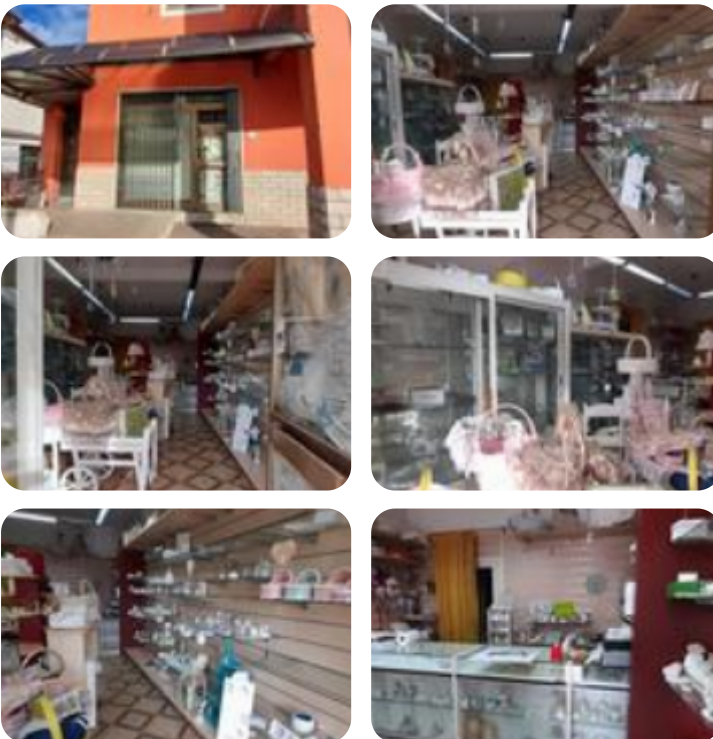

Rif.: 60991692

€ 54.000

Negozi in vendita

Alatri, Strada Provinciale Santa Cecilia

Tipologia:	negozio
Superficie:	mq 40 ca.
Locali:	1
Sottotipologia:	negozio

Classe energetica: G

EP globale non rinnovabile: 175.00 kW h/m² anno

TECCHIENA - In zona centralissima, adiacente al semaforo di Tecchiena si propone in vendita locale commerciale di 40 mq circa con bagno di servizio, corte e parcheggio comune di fronte al piano seminterrato. Ottima posizione vicina a tutti i servizi, assolato, con vetrina fronte strada, ideale uso investimento e dotato di agibilità.