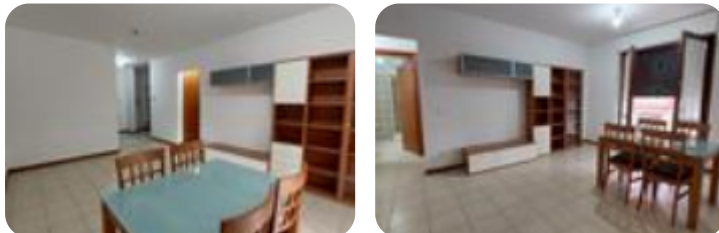

## € 550 / mese Bilocale in affitto

Alatri, Via Latina - Tecchiena

<b>Tipologia:</b>	appartamenti
<b>Superficie:</b>	mq 60 ca.
<b>Locali:</b>	2
<b>Sottotipologia:</b>	2 locali
<b>Bagni:</b>	1
<b>Balconi:</b>	2
<b>Posti auto:</b>	1

Classe energetica: **A**

Prestazione energetica: 110 kW h/m<sup>2</sup> anno

TECCHIENA - In zona centralissima, all'interno del complesso residenziale Parco degli Ulivi si propone in locazione bilocale al primo piano con balconi e posto auto assegnato. L'immobile viene locato arredato ed è composto da: angolo cottura, ampio salone con balcone, bagno con doccia e camera da letto con balcone. L'appartamento si trova in ottimo stato, è di recente costruzione con classe energetica A, e il riscaldamento è a pavimento.