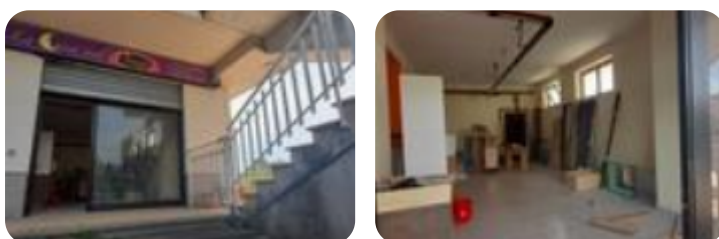

Rif.: 60889837

€ 500 / mese Negozio in affitto

Alatri, Via Vallemiccina

Tipologia:	negozio
Superficie:	mq 60 ca.
Locali:	1
Sottotipologia:	negozio
Posti auto:	2

Questo immobile è esente da classe energetica

TECCHIENA - In zona comoda e ben servita, a pochi passi dalla . 155e dalle Poste si propone in locazione locale commerciale di 60 mq circa con bagno di servizio. Il locale riserva 3-4 posti auto esclusivi per la clientela all'interno del piazzale e diversi all'esterno.