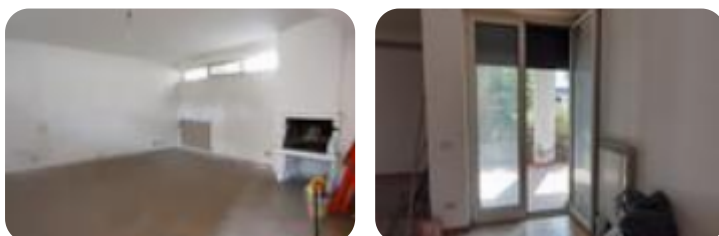

## Villa a schiera in vendita

Alatri, Via dei villini - Tecchiena

Tipologia:	ville
Superficie:	mq 187 ca.
Locali:	7
Sottotipologia:	villa a schiera
Bagni:	4
Balconi:	1

Classe energetica: **G**

EP globale non rinnovabile: 175.00 kW h/m<sup>2</sup> anno

EP globale rinnovabile: 175.00 kW h/m<sup>2</sup> anno

EP invernale del fabbricato: 😞

EP estiva del fabbricato: 😞

ALATRI - Zona termini di Alatri, precisamente in via dei Villini in zona residenziale si propone in vendita villino a schiera su 3 livelli con rustico, box auto e giardino privato. In buono stato. L'immobile è composto nel seguente modo: al piano terra troviamo la zona giorno composta da un ampio soggiorno con camino, la cucina abitabile e un balconcino che ci porta verso il giardino retrostante; al primo piano troviamo una parte della zona notte dove sono presenti le prime 3 camere da letto e 2 bagni, il primo con vasca e il secondo con doccia; salendo verso il secondo ed ultimo piano che è mansardato troviamo le restanti 2 camere da letto e il terzo bagno con doccia. AL