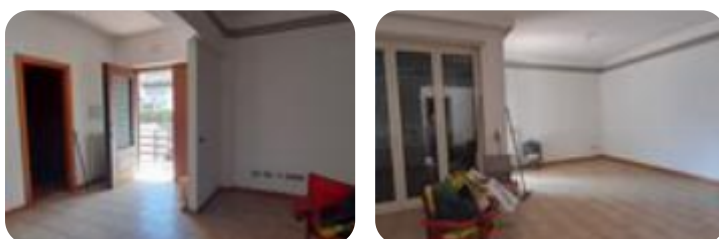

## Villa a schiera in vendita

Alatri, Via dei villini - Tecchiena

Tipologia:	ville
Superficie:	mq 187 ca.
Locali:	7
Sottotipologia:	villa a schiera
Bagni:	4
Balconi:	1

Classe energetica: **G**

EP globale non rinnovabile: 175.00 kW h/m<sup>2</sup> anno

EP globale rinnovabile: 175.00 kW h/m<sup>2</sup> anno

EP invernale del fabbricato: 😞

EP estiva del fabbricato: 😞

ALATRI - Zona termini di Alatri, precisamente in via dei Villini in zona residenziale si propone in vendita villino a schiera su 3 livelli con rustico, box auto e giardino privato. In buono stato. L'immobile è composto nel seguente modo: al piano terra troviamo la zona giorno composta da un ampio soggiorno con camino, la cucina abitabile e un balconcino che ci porta verso il giardino retrostante; al primo piano troviamo una parte della zona notte dove sono presenti le prime 3 camere da letto e 2 bagni, il primo con vasca e il secondo con doccia; salendo verso il secondo ed ultimo piano che è mansardato troviamo le restanti 2 camere da letto e il terzo bagno con doccia. AL