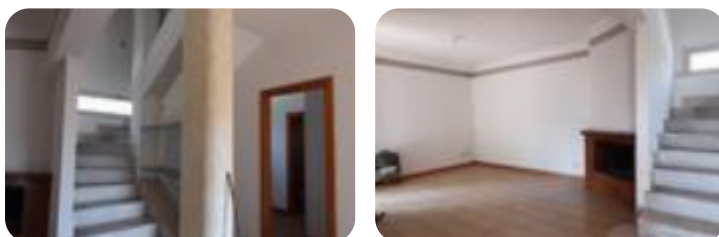

## Villa a schiera in vendita

Alatri, Via dei villini - Tecchiena

Tipologia:	ville
Superficie:	mq 187 ca.
Locali:	7
Sottotipologia:	villa a schiera
Bagni:	4
Balconi:	1

Classe energetica: **G**

EP globale non rinnovabile: 175.00 kW h/m<sup>2</sup> anno

EP globale rinnovabile: 175.00 kW h/m<sup>2</sup> anno

EP invernale del fabbricato: 😞

EP estiva del fabbricato: 😞

ALATRI - Zona termini di Alatri, precisamente in via dei Villini in zona residenziale si propone in vendita villino a schiera su 3 livelli con rustico, box auto e giardino privato. In buono stato. L'immobile è composto nel seguente modo: al piano terra troviamo la zona giorno composta da un ampio soggiorno con camino, la cucina abitabile e un balconcino che ci porta verso il giardino retrostante; al primo piano troviamo una parte della zona notte dove sono presenti le prime 3 camere da letto e 2 bagni, il primo con vasca e il secondo con doccia; salendo verso il secondo ed ultimo piano che è mansardato troviamo le restanti 2 camere da letto e il terzo bagno con doccia. AL