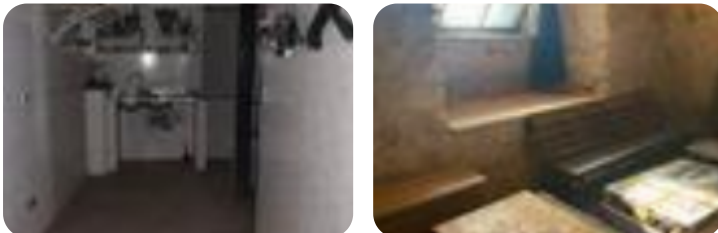

Rif.: 60794375

**€ 49.000**

**Deposito in vendita**

Alatri, Piazza Regina

**Tipologia:** deposito  
**Sottotipologia:** deposito

Questo immobile è esente da classe energetica

ALATRI - In zona centro storico presso Piazza Regina si propone in vendita locale artigianale di 180 mq circa con servizi.