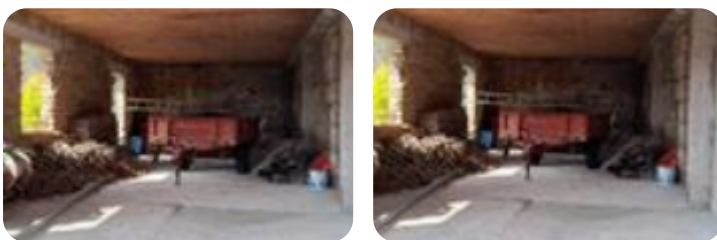

Questo immobile è esente da classe energetica

ALATRI - In zona Monte San Marino lontana dal caos cittadino si propone in vendita caratteristico casale su 3 livelli in corso di costruzione composto da un ampio vano al piano sottostante, 4 vani al piano terra, eventualmente da ridividere internamente e un ampio terrazzo al piano superiore. Con terreno di 1500 mq.L'immobile si presta sia ad una prima casa che ad una casa vacanze dove poter godere di un'atmosfera tranquilla e di una meravigliosa vista panoramica sulla vallata sottostante.