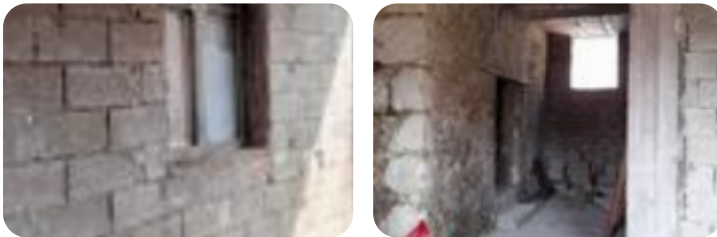

Rif.: 60713735

€ 48.000

Casa indipendente in vendita

Alatri, Via s. valentino - Monte San Marino

Tipologia:	rustici / cascine / case
Superficie:	mq 150 ca.
Locali:	5
Sottotipologia:	casa indipendente
Terrazzi:	1
Balconi:	1
Posti auto:	2

Questo immobile è esente da classe energetica

ALATRI - In zona Monte San Marino lontana dal caos cittadino si propone in vendita caratteristico casale su 3 livelli in corso di costruzione composto da un ampio vano al piano sottostante, 4 vani al piano terra, eventualmente da ridividere internamente e un ampio terrazzo al piano superiore. Con terreno di 1500 mq.L'immobile si presta sia ad una prima casa che ad una casa vacanze dove poter godere di un'atmosfera tranquilla e di una meravigliosa vista panoramica sulla vallata sottostante.