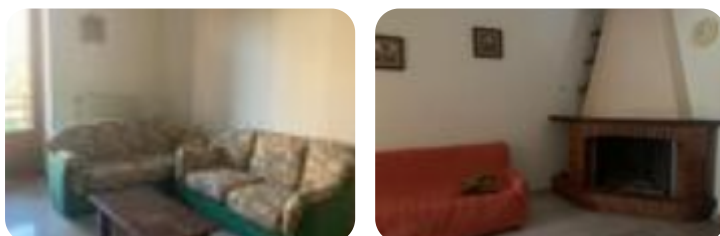

Prestazione energetica: 175 kW h/m² anno

ALATRI - Zona castagneto, circondata dal verde degli alberi di castagno e lontano dal caos cittadino si propone in vendita appartamento singolo in soluzione trifamiliare. L'immobile si sviluppa interamente su un unico livello ed è composto da cucina abitabile, soggiorno con camino nella zona giorno; nella zona notte sono presenti 2 camere da letto e un bagno con vasca. L'appartamento dispone anche di un garage privato.