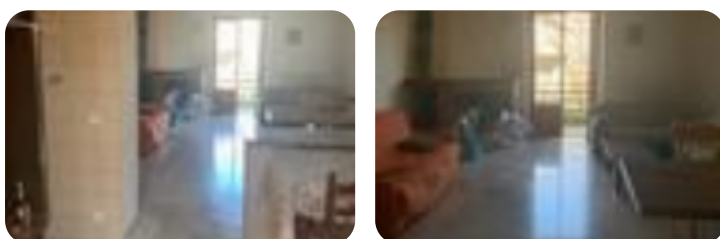

Rif.: 60695362

€ 35.000

Trilocale in vendita

Alatri, Via Serra Comune

Tipologia:	appartamenti
Superficie:	mq 80 ca.
Locali:	3
Sottotipologia:	3 locali
Bagni:	1
Balconi:	2
Box:	1
Posti auto:	1

Classe energetica: **G**

Prestazione energetica: 175 kW h/m² anno

ALATRI - Zona castagneto, circondata dal verde degli alberi di castagno e lontano dal caos cittadino si propone in vendita appartamento singolo in soluzione trifamiliare. L'immobile si sviluppa interamente su un unico livello ed è composto da cucina abitabile, soggiorno con camino nella zona giorno; nella zona notte sono presenti 2 camere da letto e un bagno con vasca. L'appartamento dispone anche di un garage privato.