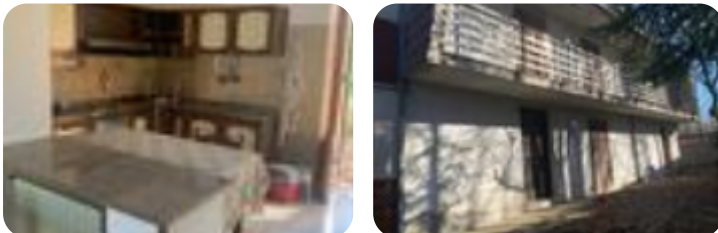

Rif.: 40024750

€ 90.000

Casa indipendente in vendita

Alatri, Via Serra Comune

Tipologia:	rustici / cascine / case
Superficie:	mq 350 ca.
Locali:	3
Sottotipologia:	casa indipendente

Classe energetica: **G**

Prestazione energetica: 175 kW h/m² anno

ALATRI- Zona Castagneto, immersa nel verde dei castagni e lontano dal caos cittadino si propone in vendita villa caratteristica divisa in 3 appartamenti distinti di circa 80 mq l'uno, vendibili anche singolarmente. Al piano terra si trova il primo appartamento strutturato in 2 livelli completamente da rifinire composto da: cucina e soggiorno, 2 camere da letto e un bagno. Al 1° e 2° piano troviamo i restanti 2 appartamenti in buono stato strutturati entrambi alla stessa modalità: cucina abitabile, salone con camino e affaccio sul balcone circostante, 2 camere da letto e un bagno. Nel primo piano seminterrato troviamo i garage. Completa la proprietà un terreno circostante. L'immobile si presta a realizzare attività di B&b o agriturismo. Ottimo investimento!