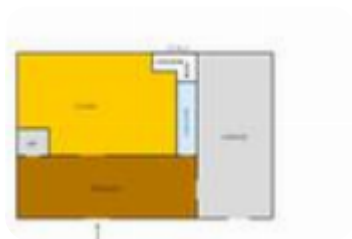

## Casa semindipendente in vendita

Cassino, Via Spedaccio - Sant'Angelo In Theodice

<b>Tipologia:</b>	rustici / cascine / case
<b>Superficie:</b>	mq 128 ca.
<b>Locali:</b>	4
<b>Sottotipologia:</b>	casa semindipendente
<b>Spese Annue:</b>	€ 500
<b>Bagni:</b>	2
<b>Terrazzi:</b>	1
<b>Balconi:</b>	1
<b>Box:</b>	1
<b>Posti auto:</b>	2
<b>Piano:</b>	2