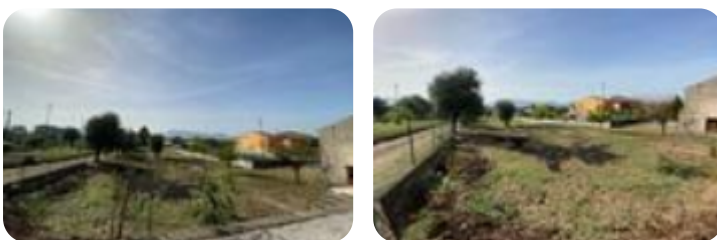

## Ter. residenziale in vendita

Cassino, Via Casilina Nord

<b>Tipologia:</b>	terreno
<b>Superficie:</b>	mq 2.200 ca.
<b>Sottotipologia:</b>	ter. residenziale
<b>Spese Annu:</b>	€ 0
<b>Posti auto:</b>	5

Questo immobile è esente da classe energetica

Cassino, Via Casilina Nord, a circa 3 km dal centro di Cassino proponiamo in vendita un appezzamento di terreno in zona BR2 della superficie catastale di mq 2200. L'appezzamento di terreno permette l'edificazione di un fabbricato monolivello della superficie complessiva di mq 100 circa, di cui mq 70 con destinazione residenziale e la restante parte con destinazione accessori. Trattandosi di un intervento di costruzione con progetto di demolizione e ricostruzione di un vecchio fabbricato è possibile il recupero in 10 anni del 50% del costo di costruzione.