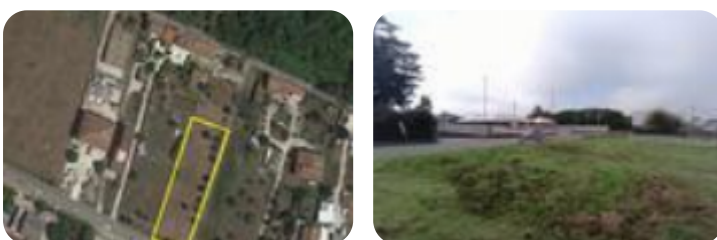

## Ter. residenziale in vendita

Cassino, Via Casilina Nord

<b>Tipologia:</b>	terreno
<b>Superficie:</b>	mq 2.200 ca.
<b>Sottotipologia:</b>	ter. residenziale
<b>Spese Annu:</b>	€ 0
<b>Posti auto:</b>	5

Questo immobile è esente da classe energetica

Cassino, Via Casilina Nord, a circa 3 km dal centro di Cassino proponiamo in vendita un appezzamento di terreno in zona BR2 della superficie catastale di mq 2200. L'appezzamento di terreno permette l'edificazione di un fabbricato monolivello della superficie complessiva di mq 100 circa, di cui mq 70 con destinazione residenziale e la restante parte con destinazione accessori. Trattandosi di un intervento di costruzione con progetto di demolizione e ricostruzione di un vecchio fabbricato è possibile il recupero in 10 anni del 50% del costo di costruzione.