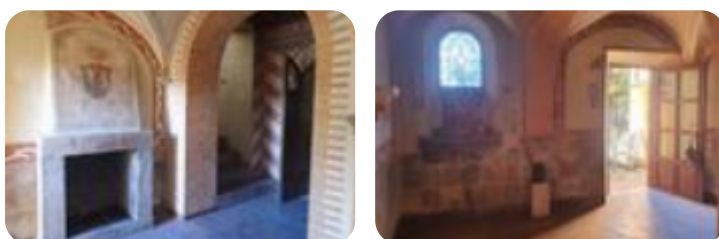

Rif.: 60701398

€ 1.500 / mese

Complesso in affitto

Boville Ernica, via santo stefano

Tipologia:	complesso
Superficie:	mq 200 ca.
Locali:	5
Sottotipologia:	complesso
Spese Annue:	€ 1.000
Piano:	1

Classe energetica: G

Prestazione energetica: 123 kW h/m² anno

Nel cuore del centro storico di Boville Ernica, a pochi passi da Piazza Sant'Angelo, proponiamo in AFFITTO porzione di palazzo storico con giardino. L'immobile è composto da ampio ingresso con camino con soffitto a volte affrescato, due ampie sale di cui una con camino e bagno con antibagno. Percorrendo un corridoio si arriva ad altre due sale di cui una con camino. All'esterno troviamo un ampio giardino con pozzo con accesso ad una sala e un ulteriore vano con accesso dalla strada. Tutto l'immobile è dotato di soffitti alti, affreschi e pavimentazione in ceramica dipinta a mano. Ideale per locali destinati alla ristorazione o come struttura ricettiva con possibilità di locare ulteriori spazi da adibire a camere.