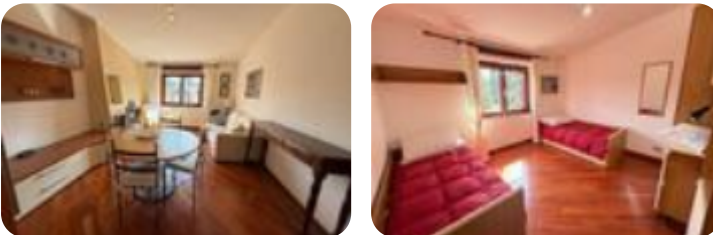

Classe energetica: **G**

Nel cuore degli Altipiani di Arcinazzo, nel comune di Trevi nel Lazio, RESIDENCE SURIA, è disponibile un trilocale di 65 mq. L'ingresso conduce a un soggiorno con camino, ideale per momenti di relax, e a un cucinotto pratico e ben organizzato, due camere matrimoniali, bagno. La posizione centralissima dell'immobile permette di godere di una vista panoramica e di una luminosità naturale che pervade ogni ambiente. Perfetto per chi cerca una soluzione abitativa comoda e ben collegata, questo appartamento rappresenta un'opportunità interessante per vivere in una zona tranquilla e immersa nel sottostante!! OTTIMO STATO!!