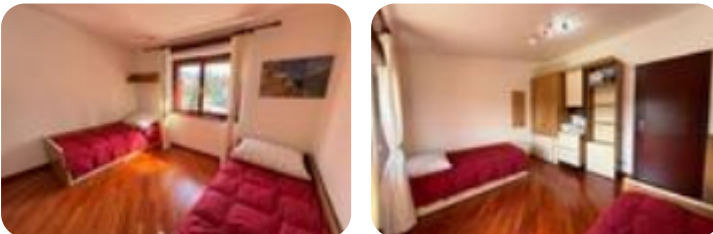

Classe energetica: **G**

Nel cuore degli Altipiani di Arcinazzo, nel comune di Trevi nel Lazio, RESIDENCE SURIA, è disponibile un trilocale di 65 mq. L'ingresso conduce a un soggiorno con camino, ideale per momenti di relax, e a un cucinotto pratico e ben organizzato, due camere matrimoniali, bagno. La posizione centralissima dell'immobile permette di godere di una vista panoramica e di una luminosità naturale che pervade ogni ambiente. Perfetto per chi cerca una soluzione abitativa comoda e ben collegata, questo appartamento rappresenta un'opportunità interessante per vivere in una zona tranquilla e immersa nel sottostante!! OTTIMO STATO!!