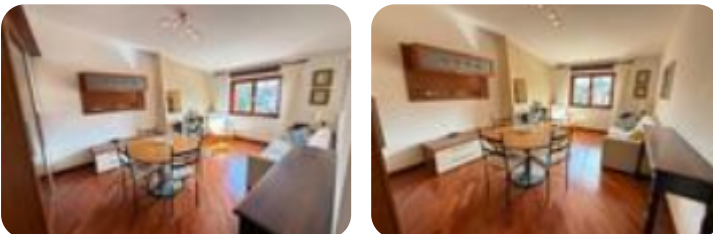

Classe energetica: **G**

Nel cuore degli Altipiani di Arcinazzo, nel comune di Trevi nel Lazio, RESIDENCE SURIA, è disponibile un trilocale di 65 mq. L'ingresso conduce a un soggiorno con camino, ideale per momenti di relax, e a un cucinotto pratico e ben organizzato, due camere matrimoniali, bagno. La posizione centralissima dell'immobile permette di godere di una vista panoramica e di una luminosità naturale che pervade ogni ambiente. Perfetto per chi cerca una soluzione abitativa comoda e ben collegata, questo appartamento rappresenta un'opportunità interessante per vivere in una zona tranquilla e immersa nel sottostante!! OTTIMO STATO!!