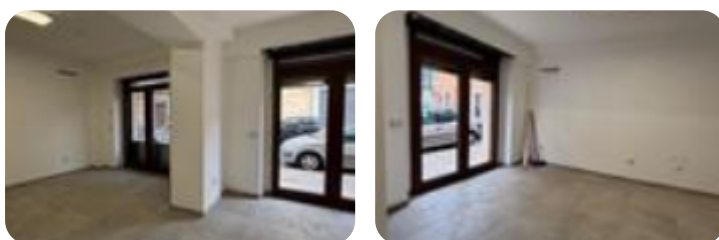

Rif.: 61098336

**€ 600 / mese**

**Negoziò in affitto**

Isola Del Liri, Via Pietro de L'Isola

<b>Tipologia:</b>	negoziò
<b>Superficie:</b>	m <sup>2</sup> 40 ca.
<b>Locali:</b>	1
<b>Sottotipologia:</b>	negoziò

**Classe energetica:**  G

EP globale non rinnovabile: 132.50 kW h/m<sup>2</sup> anno

EP globale rinnovabile: 132.50 kW h/m<sup>2</sup> anno

EP invernale del fabbricato: ☹️

EP estiva del fabbricato: ☹️

In pieno centro città, proponiamo in AFFITTO un locale commerciale al piano terra, ideale per chi cerca visibilità e praticità. Lo spazio è funzionale e facilmente adattabile a diverse attività, con due bagni e un ingresso indipendente su strada. La posizione strategica garantisce un flusso costante di passaggio e ottima accessibilità. Un'ottima occasione per chi vuole dare alla propria attività una presenza forte nel cuore della città.