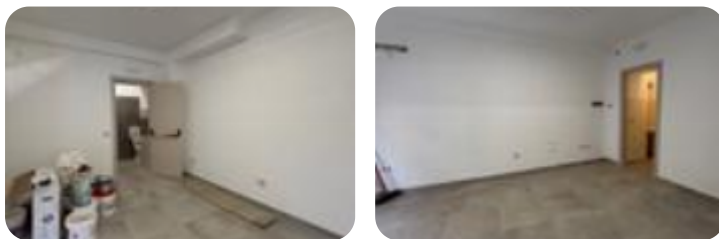

Rif.: 61098336

**€ 600 / mese**

**Negoziò in affitto**

Isola Del Liri, Via Pietro de L'Isola

<b>Tipologia:</b>	negoziò
<b>Superficie:</b>	m <sup>2</sup> 40 ca.
<b>Locali:</b>	1
<b>Sottotipologia:</b>	negoziò

**Classe energetica:**  G

EP globale non rinnovabile: 132.50 kW h/m<sup>2</sup> anno

EP globale rinnovabile: 132.50 kW h/m<sup>2</sup> anno

EP invernale del fabbricato: ☹️

EP estiva del fabbricato: ☹️

In pieno centro città, proponiamo in AFFITTO un locale commerciale al piano terra, ideale per chi cerca visibilità e praticità. Lo spazio è funzionale e facilmente adattabile a diverse attività, con due bagni e un ingresso indipendente su strada. La posizione strategica garantisce un flusso costante di passaggio e ottima accessibilità. Un'ottima occasione per chi vuole dare alla propria attività una presenza forte nel cuore della città.