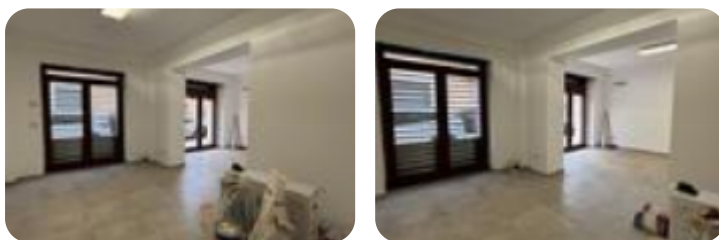

Rif.: 61098336

**€ 600 / mese**

**Negoziò in affitto**

Isola Del Liri, Via Pietro de L'Isola

<b>Tipologia:</b>	negoziò
<b>Superficie:</b>	m <sup>2</sup> 40 ca.
<b>Locali:</b>	1
<b>Sottotipologia:</b>	negoziò

**Classe energetica:**  G

EP globale non rinnovabile: 132.50 kW h/m<sup>2</sup> anno

EP globale rinnovabile: 132.50 kW h/m<sup>2</sup> anno

EP invernale del fabbricato: ☹️

EP estiva del fabbricato: ☹️

In pieno centro città, proponiamo in AFFITTO un locale commerciale al piano terra, ideale per chi cerca visibilità e praticità. Lo spazio è funzionale e facilmente adattabile a diverse attività, con due bagni e un ingresso indipendente su strada. La posizione strategica garantisce un flusso costante di passaggio e ottima accessibilità. Un'ottima occasione per chi vuole dare alla propria attività una presenza forte nel cuore della città.