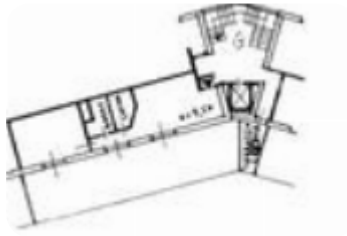

Rif.: 61205166

€ 69.900

Attico in vendita

Fiuggi, Piazza delle betulle

| | |
|------------------------|--------------|
| Tipologia: | appartamenti |
| Superficie: | mq 50 ca. |
| Locali: | 2 |
| Sottotipologia: | attico |
| Bagni: | 1 |
| Terrazzi: | 1 |
| Piano: | 4 |

Classe energetica: G

Immagina di svegliarti ogni mattina avvolto dal silenzio e dal profumo del verde circostante in totale relax e riservatezza! Il complesso residenziale 'Le Betulle' accoglie i suoi residenti con un parco interno condominiale di 2.500 mq ca. ben curato ed ombreggiato, con a disposizione: un campo da tennis, un'area attrezzata per i barbecue e di relax per passeggiare o far giocare i bambini in totale sicurezza, grazie anche al servizio di portineria presente nella struttura che assicura la massima tranquillità e gestione delle parti comuni. L'architettura delle due palazzine, con le ampie balconate in vetro e cortina, 'si sposa' perfettamente con l'ambiente circostante. Situato al quarto ed ultimo piano della seconda palazzina, servito da ascensore, l'attico gode di una posizione dominante e riservata. Scopriamolo insieme.... Veniamo accolti da un soggiorno luminoso (finestra e porta finestra) e ben organizzato caratterizzato da un'atmosfera calda e familiare che accede direttamente sul terrazzo a livello privato 'lo spazio in cui la casa si fonde con l'orizzonte'. Il terrazzo di 45 mq ca. rappresenta un'estensione naturale dell'appartamento e dove, l'esposizione sud ovest, garant [...]