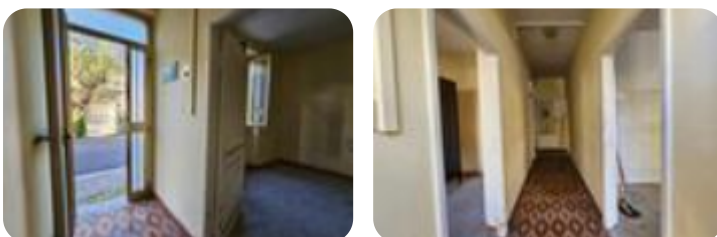

Rif.: 60833215

€ 26.000

Casa semindipendente in vendita Fiuggi, Via casavetere

| | |
|------------------------|--------------------------|
| Tipologia: | rustici / cascine / case |
| Superficie: | mq 100 ca. |
| Locali: | 5 |
| Sottotipologia: | casa semindipendente |
| Bagni: | 2 |

Classe energetica: Classe energetica non dichiarata

Nuova disponibilità, senza spese condominiali! Casa semindipendente posta su due livelli più un locale soffitta. Perché sceglierla? 1. accesso comodo, su strada principale; 2. ampia metratura complessiva, 100 mq ca interni, con locali finestrati e luminosi; 3. zona servita e posizione semi-centrale, a meno di 300 mt ca. dalla zona del

Monumento; L'immobile risale ad un periodo antecedente il 1967, ha la divisione interna tipica dell'epoca di costruzione con un corridoio centrale che disimpegna i vari ambienti: cucina abitabile, salotto, camera e bagno sottoscala (non finestrato) al piano terra; tre camere da letto ed un ulteriore bagno al piano primo. La soffitta è accessibile e presenta il tetto in orditura in legno con tegole. Le rifiniture interne risalgono all'epoca di costruzione: finestre in legno monovetro con persiane in legno, pavimento 'sale e pepe' 20x20, porte in legno, il riscaldamento, infine, è assente. La necessità di ristrutturazione, permette di ottimizzare e personalizzare gli interni secondo le diverse esigenze.