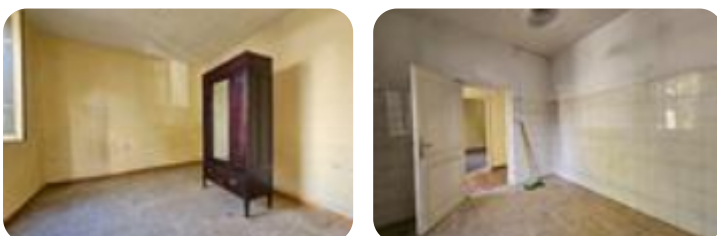

Rif.: 60833215

€ 26.000

Casa semindipendente in vendita Fiuggi, Via casavetere

| | |
|------------------------|--------------------------|
| Tipologia: | rustici / cascine / case |
| Superficie: | mq 100 ca. |
| Locali: | 5 |
| Sottotipologia: | casa semindipendente |
| Bagni: | 2 |

Classe energetica: Classe energetica non dichiarata

Nuova disponibilità, senza spese condominiali! Casa semindipendente posta su due livelli più un locale soffitta. Perché sceglierla? 1. accesso comodo, su strada principale; 2. ampia metratura complessiva, 100 mq ca interni, con locali finestrati e luminosi; 3. zona servita e posizione semi-centrale, a meno di 300 mt ca. dalla zona del

Monumento; L'immobile risale ad un periodo antecedente il 1967, ha la divisione interna tipica dell'epoca di costruzione con un corridoio centrale che disimpegna i vari ambienti: cucina abitabile, salotto, camera e bagno sottoscala (non finestrato) al piano terra; tre camere da letto ed un ulteriore bagno al piano primo. La soffitta è accessibile e presenta il tetto in orditura in legno con tegole. Le rifiniture interne risalgono all'epoca di costruzione: finestre in legno monovetro con persiane in legno, pavimento 'sale e pepe' 20x20, porte in legno, il riscaldamento, infine, è assente. La necessità di ristrutturazione, permette di ottimizzare e personalizzare gli interni secondo le diverse esigenze.