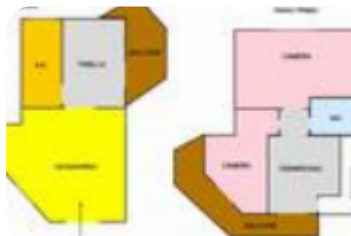

Rif.: 60713922

€ 99.000

Villa a schiera centrale in vendita Fiuggi, Via della pineta

Tipologia:	ville
Superficie:	mq 200 ca.
Sottotipologia:	villa a schiera centrale
Bagni:	3
Terrazzi:	1
Balconi:	5

Classe energetica: Classe energetica non dichiarata

Vista spettacolare sul borgo antico, panorama mozzafiato ' come in una cartolina' sul borgo antico e Piazza comunale, posizionata in uno dei punti piu' alti e panoramici della cittadina termale, proponiamo in vendita porzione di quadrifamiliare costruita inizi anni '90 su 4 livelli per complessivi 200 mq ca. piu' balconi. Il piano terra rialzato è composto da: ampio salone ad 'L', cucina separata , balcone e corte esclusiva all'entrata; il piano primo: disimpegno, due camere da letto e bagno con balconi a livello; il piano mansardato di ulteriori due ampi locali con bagno e balconcino; infine il piano seminterrato adibito a rimessa. Riscaldamento autonomo. Rifiniture originali risalenti all'epoca della costruzione.