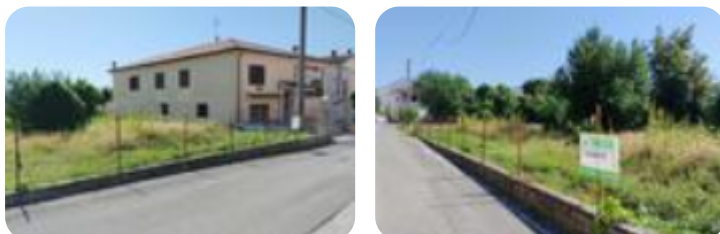

Rif.: 60804348

€ 14.000

Ter. agricolo in vendita

Cervaro, Via Macerine

Tipologia:	terreno
Superficie:	mq 700 ca.
Sottotipologia:	ter. agricolo
Spese Annue:	€ 100
Piano:	1

Questo immobile è esente da classe energetica

Cervaro, via Macerine, proponiamo in vendita in esclusiva un appezzamento di terreno della superficie catastale di mq. 700. Zona residenziale.

Mappa

Scopri

Punta qui il tuo smartphone