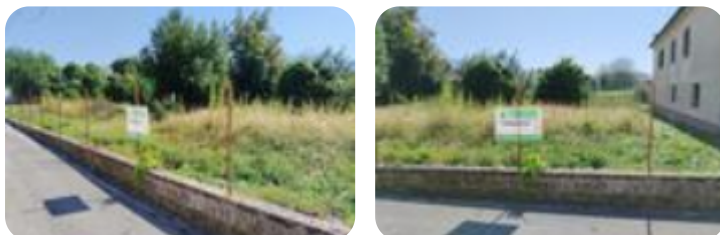

Rif.: 60804348

€ 14.000

Ter. agricolo in vendita

Cervaro, Via Macerine

Tipologia:	terreno
Superficie:	mq 700 ca.
Sottotipologia:	ter. agricolo
Spese Annue:	€ 100
Piano:	1

Questo immobile è esente da classe energetica

Cervaro, via Macerine, proponiamo in vendita in esclusiva un appezzamento di terreno della superficie catastale di mq. 700. Zona residenziale.

Mappa

Scopri

Punta qui il tuo smartphone