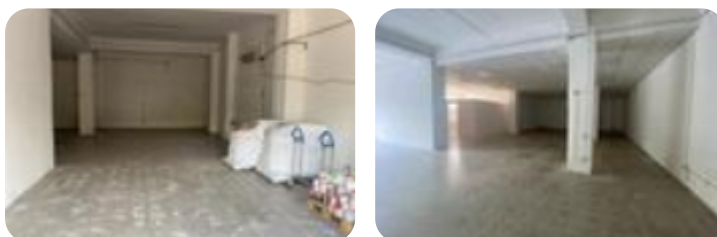

**Prestazione energetica:** 377,38 kW h/m<sup>2</sup> anno

Su una traversa di Via Marsicana a Sora, disponiamo di un LOCALE COMMERCIALE in affitto, composto da un unico grande vano con bagno e parcheggio antistante. Il locale, oltre a prestarsi per un'attività commerciale, è ideale anche come deposito o attività artigianali. Possibilità di vendita ad € 120.000,00