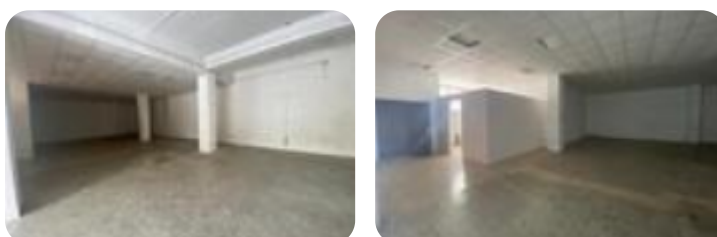

## € 900 / mese Negozio in affitto

Sora, Via Marsicana

<b>Tipologia:</b>	negozio
<b>Superficie:</b>	mq 215 ca.
<b>Locali:</b>	1
<b>Sottotipologia:</b>	negozio
<b>Posti auto:</b>	5
<b>Piano:</b>	1

**Classe energetica:** G

**Prestazione energetica:** 377,38 kW h/m<sup>2</sup> anno

Su una traversa di Via Marsicana a Sora, disponiamo di un LOCALE COMMERCIALE in affitto, composto da un unico grande vano con bagno e parcheggio antistante. Il locale, oltre a prestarsi per un'attività commerciale, è ideale anche come deposito o attività artigianali. Possibilità di vendita ad € 120.000,00