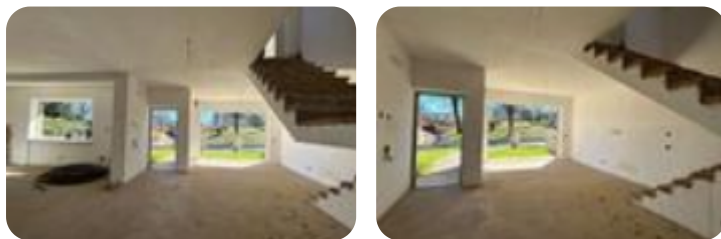

Rif.: 60866749

Informazioni in agenzia

Villa a schiera centrale in vendita Supino, Via La Quercia

Tipologia:	ville
Superficie:	mq 123 ca.
Locali:	4
Sottotipologia:	villa a schiera centrale
Spese Annue:	€ 500
Bagni:	2
Balconi:	2
Posti auto:	2

Classe energetica: 

Supino, situata in un grazioso complesso di villette, proponiamo in vendita bellissima villa a schiera da rifinire, costruita con cura dei dettagli, come per il vialetto da cui si accede all'abitazione, pavimentato con materiali di altissima qualità, garantendo non solo resistenza nel tempo ma anche un aspetto estetico raffinato e durevole. La soluzione si sviluppa su due livelli ed è così composta: un accogliente salone con angolo cottura dotato di ampia finestra con affaccio sul meraviglioso giardino che conferisce comfort e luminosità alla zona giorno, la quale dispone anche un comodo bagno di servizio finestrato. Di seguito troviamo la scala a vista personalizzabile a proprio piacimento, che ci conduce alla zona notte composta da due camere da letto con balcone e un'altra stanza da poter utilizzare come sala relax, svago o come studio. Predisposizione per riscaldamento a pavimento. L'immobile è inoltre dotato di uno spazio adibito a legnaia e di una graziosa mansarda. Nella parte retrostante è presente un portico e un confortevole spazio per rilassarsi e godere dell'esterno senza rinunciare a riservatezza e privacy. Questa soluzione, situata in un contesto tranquillo ma [...]