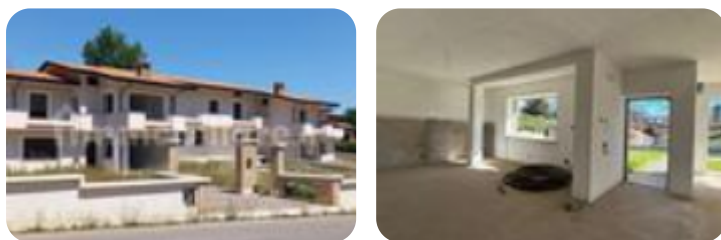

Rif.: 60866749

Informazioni in agenzia

Villa a schiera centrale in vendita Supino, Via La Quercia

Tipologia:	ville
Superficie:	mq 123 ca.
Locali:	4
Sottotipologia:	villa a schiera centrale
Spese Annue:	€ 500
Bagni:	2
Balconi:	2
Posti auto:	2

Classe energetica: 

Supino, situata in un grazioso complesso di villette, proponiamo in vendita bellissima villa a schiera da rifinire, costruita con cura dei dettagli, come per il vialetto da cui si accede all'abitazione, pavimentato con materiali di altissima qualità, garantendo non solo resistenza nel tempo ma anche un aspetto estetico raffinato e durevole. La soluzione si sviluppa su due livelli ed è così composta: un accogliente salone con angolo cottura dotato di ampia finestra con affaccio sul meraviglioso giardino che conferisce comfort e luminosità alla zona giorno, la quale dispone anche un comodo bagno di servizio finestrato. Di seguito troviamo la scala a vista personalizzabile a proprio piacimento, che ci conduce alla zona notte composta da due camere da letto con balcone e un'altra stanza da poter utilizzare come sala relax, svago o come studio. Predisposizione per riscaldamento a pavimento. L'immobile è inoltre dotato di uno spazio adibito a legnaia e di una graziosa mansarda. Nella parte retrostante è presente un portico e un confortevole spazio per rilassarsi e godere dell'esterno senza rinunciare a riservatezza e privacy. Questa soluzione, situata in un contesto tranquillo ma [...]