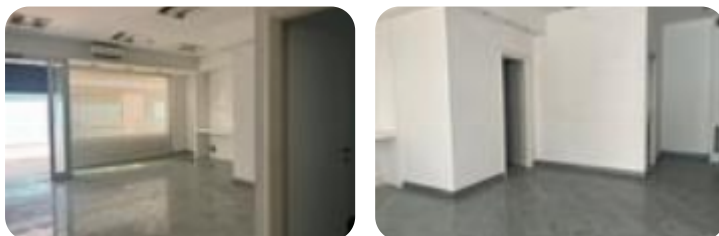

Rif.: 60772149

€ 1.100 / mese Negozio in affitto

Frosinone, Locale Commerciale Via Marcello Mastroianni - Centro

Tipologia:	negozio
Superficie:	mq 100 ca.
Locali:	5
Sottotipologia:	negozio
Spese Annuë:	€ 800

Classe energetica: G

EP globale non rinnovabile: 120.00 kW h/m² anno

EP globale rinnovabile: 180.00 kW h/m² anno

EP invernale del fabbricato: 😊

EP estiva del fabbricato: 😊

A Frosinone, in zona centralissima, proponiamo in locazione spazioso locale commerciale di circa 100 metri quadrati. L'immobile è composto da un'ampia sala principale con grandi vetrine, ideali per la visibilità e l'esposizione dei prodotti. È dotato di un bagno adatto alle esigenze della clientela. Il locale presenta finiture moderne e accoglienti con pareti di colore neutro, che consentono di personalizzare l'ambiente secondo le proprie esigenze. È dotato di impianto di riscaldamento autonomo e di aria condizionata per garantire un comfort ottimale sia ai clienti che al personale. La posizione strategica del locale lo rende adatto per diverse attività commerciali. La zona dispone di ampio parcheggio e una buona connessione con i mezzi pubblici, rendendo il locale facilmente raggiungibile sia per i clienti che per i dipendenti. Inoltre, la presenza di altre attività commerciali e negozi nelle vicinanze crea un ambiente vivace e attrattivo per i clienti, aumentando le opportunità di business per chi decide di affittare questo locale. Il locale commerciale in affitto rappresenta un'ottima opportunità per chi desidera aprire o espandere le proprie attività in