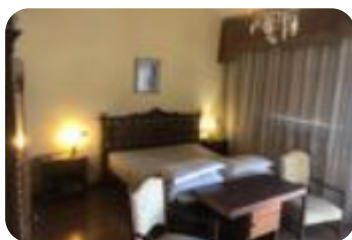

Rif.: 60874654

↓ € 234.000

€ 249.000 (-7%)

**Porzione di bifamiliare in vendita**  
Fiuggi, Via delle Mediole

<b>Tipologia:</b>	ville
<b>Superficie:</b>	mq 286 ca.
<b>Locali:</b>	5
<b>Sottotipologia:</b>	porzione di bifamiliare
<b>Bagni:</b>	3
<b>Terrazzi:</b>	1
<b>Balconi:</b>	1
<b>Posti auto:</b>	1
<b>Piano:</b>	2

Classe energetica: **G**

Prestazione energetica: 170 kW h/m<sup>2</sup> anno

Fiuggi. Via delle Mediole , n33. Proponiamo in vendita una porzione di villa bifamiliare su più livelli. P . T . : ingresso , salone , cucinotto , 2 camere e bagno ; P . 1 . 2 camere da letto , 2 bagni e balcone. P . 2 ; locale mansarda con terrazzo. P . S 1 . : una cantina, una lavanderia ed una taverna. Completa l'offerta un terreno privato di 2.000mq circa. Luminosa e panoramica! Ottima soluzione!!!