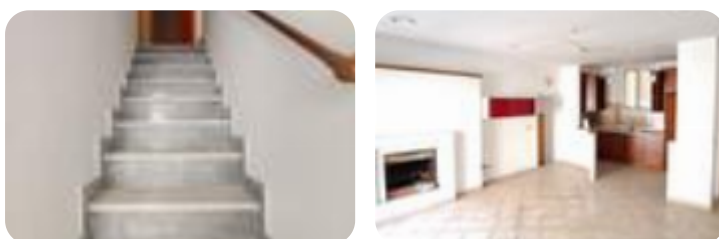

Bilocale in vendita

Torrice, Via Camillo Benso Conte Di Cavour

Tipologia:	appartamenti
Superficie:	mq 95 ca.
Locali:	1
Sottotipologia:	2 locali
Piano:	1

Classe energetica: **G**

Prestazione energetica: 175 kW h/m² anno

Situato nel cuore del centro storico di Torrice, poco distante dalla piazza principale del Paese, proponiamo all'interno di piccolo edificio cielo terra con annesso locale garage (35 mq) di pertinenza al piano terra. Il portoncino d'ingresso apre su un disimpegno dove presenta sulla sinistra un bagno di servizio, mentre frontalmente all'entrata troviamo la scala che ci porta al primo piano che conduce agli ambienti più vissuti della casa. L'appartamento al piano 1° è composto da un luminoso soggiorno con angolo cottura, un bagno con doccia e sanitari divisi in due ambienti separati, attraversando un disimpegno troviamo la camera da letto con una finestra panoramica. Al piano terra troviamo un ampio garage con cancello in ferro. L'appartamento si trova in buono stato di manutenzione, in quanto nel 2005 è stata messa in opera una risistemazione generale che ha riguardato il rifacimento degli impianti, la sostituzione di tutti gli infissi ed il rifacimento dei bagni. Gli impianti sono autonomi. Torrice si trova a pochi km dal capoluogo di Frosinone, raggiungibile con pochi minuti di auto. A 3 km da dove è situato l'immobile, troviamo la Casilina tramite il quale si poss [...]