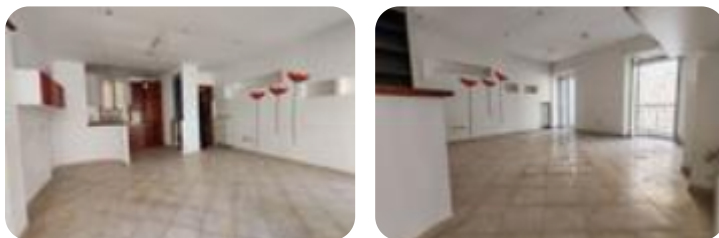

Bilocale in vendita

Torrice, Via Camillo Benso Conte Di Cavour

Tipologia:	appartamenti
Superficie:	mq 95 ca.
Locali:	1
Sottotipologia:	2 locali
Piano:	1

Classe energetica: **G**

Prestazione energetica: 175 kW h/m² anno

Situato nel cuore del centro storico di Torrice, poco distante dalla piazza principale del Paese, proponiamo all'interno di piccolo edificio cielo terra con annesso locale garage (35 mq) di pertinenza al piano terra. Il portoncino d'ingresso apre su un disimpegno dove presenta sulla sinistra un bagno di servizio, mentre frontalmente all'entrata troviamo la scala che ci porta al primo piano che conduce agli ambienti più vissuti della casa. L'appartamento al piano 1° è composto da un luminoso soggiorno con angolo cottura, un bagno con doccia e sanitari divisi in due ambienti separati, attraversando un disimpegno troviamo la camera da letto con una finestra panoramica. Al piano terra troviamo un ampio garage con cancello in ferro. L'appartamento si trova in buono stato di manutenzione, in quanto nel 2005 è stata messa in opera una risistemazione generale che ha riguardato il rifacimento degli impianti, la sostituzione di tutti gli infissi ed il rifacimento dei bagni. Gli impianti sono autonomi. Torrice si trova a pochi km dal capoluogo di Frosinone, raggiungibile con pochi minuti di auto. A 3 km da dove è situato l'immobile, troviamo la Casilina tramite il quale si poss [...]