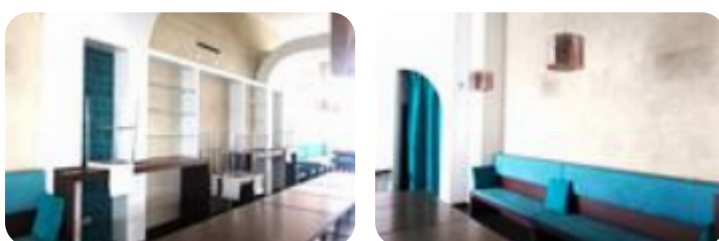

## € 2.100 / mese Negozio in affitto

Gatteo, Via della Cooperazione

<b>Tipologia:</b>	negozio
<b>Superficie:</b>	mq 250 ca.
<b>Locali:</b>	3
<b>Sottotipologia:</b>	negozio
<b>Spese Annue:</b>	€ 1.500

Questo immobile è esente da classe energetica

Proponiamo in affitto, locale commerciale adibito a bar e piccola ristorazione a pochi metri dall'uscita autostradale dall'A14. È fornito di circa 50 posti a sedere e inserito in contesto direzionale con negozi, uffici e ampio parcheggio gratuito. Situato a Gatteo nell'area del casello Valle Rubicone, il locale è così composto: ingresso con vetrate, zona bar e ristorazione con calda vivande, ampio salone con tavoli per prima colazione, aperitivi, pranzi e cene, cucina dotata di attrezzatura professionale a norma di legge e forno per pizza, presenza di celle frigorifere, spogliatoio per il personale e servizi igienici, bagni per gli avventori maschi, femmine e disabili, impianto elettrico ed idraulico a norma con le attuali leggi vigenti, pompa di calore per il riscaldamento e il raffrescamento. Sono richieste fidejussione bancaria e referenze. Per informazioni o visite contattaci al n. 0541.454488 o scrivici a