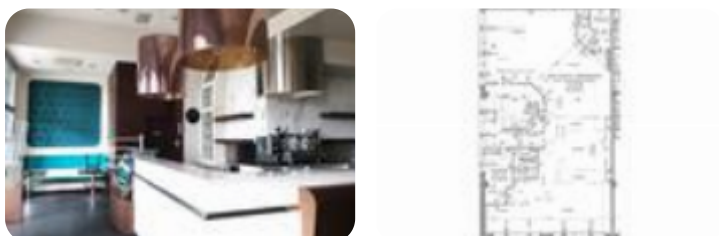

## € 2.100 / mese Negozio in affitto

Gatteo, Via della Cooperazione

<b>Tipologia:</b>	negozio
<b>Superficie:</b>	mq 250 ca.
<b>Locali:</b>	3
<b>Sottotipologia:</b>	negozio
<b>Spese Annue:</b>	€ 1.500

Questo immobile è esente da classe energetica

Proponiamo in affitto, locale commerciale adibito a bar e piccola ristorazione a pochi metri dall'uscita autostradale dall'A14. È fornito di circa 50 posti a sedere e inserito in contesto direzionale con negozi, uffici e ampio parcheggio gratuito. Situato a Gatteo nell'area del casello Valle Rubicone, il locale è così composto: ingresso con vetrate, zona bar e ristorazione con calda vivande, ampio salone con tavoli per prima colazione, aperitivi, pranzi e cene, cucina dotata di attrezzatura professionale a norma di legge e forno per pizza, presenza di celle frigorifere, spogliatoio per il personale e servizi igienici, bagni per gli avventori maschi, femmine e disabili, impianto elettrico ed idraulico a norma con le attuali leggi vigenti, pompa di calore per il riscaldamento e il raffrescamento. Sono richieste fidejussione bancaria e referenze. Per informazioni o visite contattaci al n. 0541.454488 o scrivici a