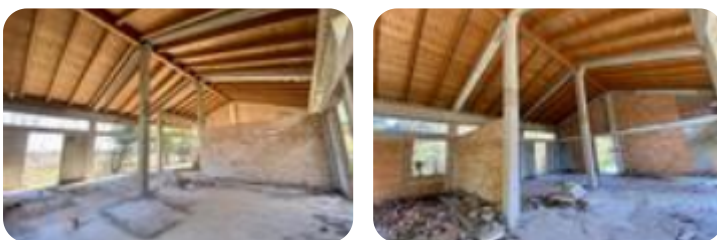

Rif.: 61220541

€ 219.000

Casa indipendente in vendita

Cesenatico, Via Pisciatello - Sala

Tipologia:	rustici / cascine / case
Superficie:	mq 160 ca.
Sottotipologia:	casa indipendente
Spese Annuie:	€ 0
Piano:	1

Questo immobile è esente da classe energetica

CESENATICO - SALA: Nel verde e nella tranquillità di Sala di Cesenatico, proponiamo una proprietà composta da fabbricato indipendente di circa 160 mq, attualmente da ultimare, inserito in un contesto riservato e circondato dalla natura. Completa la proprietà un terreno agricolo adiacente di circa 10.600 mq, elemento che rende l'immobile particolarmente interessante per imprenditori agricoli o coltivatori diretti che desiderano realizzare la propria abitazione in campagna, con ampi spazi privati e la comodità di rimanere a pochi minuti dal mare e dai servizi principali. La proprietà rappresenta una soluzione ideale per chi cerca: -una casa indipendente da personalizzare -tranquillità e grandi spazi esterni -un progetto abitativo immerso nel verde la possibilità di valorizzare il terreno agricolo come pertinenza della futura abitazione. Posizione strategica, immersa nella campagna romagnola ma a breve distanza dal centro e dalle spiagge di Cesenatico.