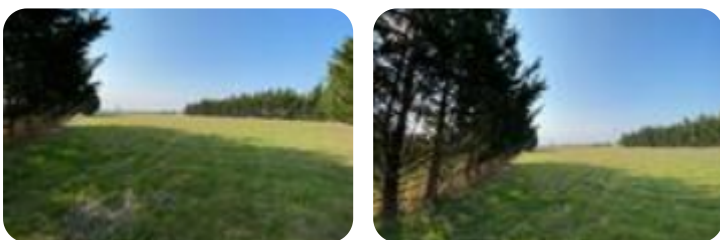

Rif.: 60662745

↓ € 30.000

€ 33.000 (-10%)

Ter. agricolo in vendita

Cesenatico, Terreno Agricolo via Campone sala - Sala

Tipologia:	terreno
Superficie:	mq 3.000 ca.
Sottotipologia:	ter. agricolo
Spese Annue:	€ 0

Questo immobile è esente da classe energetica

CESENATICO SALA: Nelle prime campagne di sala proponiamo terreno agricolo di circa 3.000 metri recintato. NON è possibile costruire abitazioni. Per qualsiasi informazione o per fissare un appuntamento chiama: 0547.673483 oppure manda un'email a