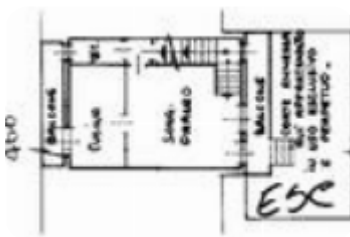

Rif.: 60967918

**€ 285.000**

**Villa a schiera in vendita**

**Cesenatico, Viale Tevere - Madonnina**

|                        |                 |
|------------------------|-----------------|
| <b>Tipologia:</b>      | ville           |
| <b>Superficie:</b>     | mq 98 ca.       |
| <b>Locali:</b>         | 3               |
| <b>Sottotipologia:</b> | villa a schiera |
| <b>Bagni:</b>          | 2               |
| <b>Balconi:</b>        | 2               |
| <b>Box:</b>            | 1               |

Questo immobile è esente da classe energetica

CESENATICO LOCALITA' MADONNINA In zona residenziale tranquilla e ben servita, proponiamo in vendita ESCLUSIVA una splendida villetta centrale con ingresso indipendente e giardino privato, ideale per chi cerca comfort, spazio e privacy. Composta da piano terra dove troviamo un ampio e luminoso soggiorno, perfetto per momenti di relax o per accogliere ospiti, adiacente alla cucina open space, moderna e funzionale, dotata di ogni comfort. Completa il piano un bagno di servizio finestrato. Al piano superiore si trovano due spaziose camere da letto, entrambe con ottime finiture e molta luce naturale, ideali per garantire il massimo del riposo. Il piano è servito da un elegante bagno principale, dotato di doccia e rifinito con materiali di qualità. Al piano interrato ci accoglie un comodo spazio versatile e funzionale, utilizzabile come taverna o garage. All'esterno la villetta dispone di un giardino privato che offre la possibilità di creare un angolo verde riservato e accogliente. Ideale per chi ama trascorrere tempo all'aperto o per pranzi e cene all'aria aperta. Un'opportunità unica per chi desidera una casa pronta per essere abitata, con ampi spazi interni ed esterni, perfetta per [...]