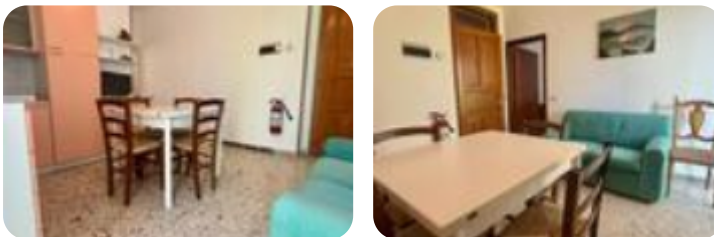

Classe energetica: **G**

EP globale non rinnovabile: 3.50 kW h/m² anno

EP globale rinnovabile: 3.50 kW h/m² anno

CESENATICO - località Valverde.AFFITTO

ESTIVO Proponiamo come affitto estivo una soluzione posta al primo piano (no ascensore) di una palazzina che dista circa 300 metri dal mare. Entrando nell'appartamento verremo accolti dalla zona giorno, composta da un open-space sala e cucina. Da questa stanza, avremo modo di accedere al primo balcone della proprietà. Successivamente, tramite un disimpegno, avremo modo di accedere alla zona notte, composta da due camere da letto, di cui una singola, e da due bagni (no box doccia). Tutte le camere da letto sono dotate di balcone privato. CHIAMACI per ulteriori informazioni o per