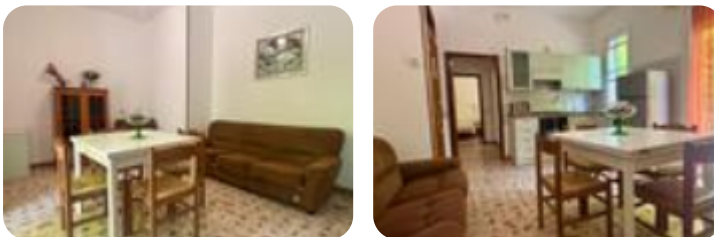

Classe energetica: **G**

EP globale non rinnovabile: 3.50 kW h/m<sup>2</sup> anno

EP globale rinnovabile: 3.50 kW h/m<sup>2</sup> anno

CESENATICO - località Valverde. AFFITTO

ESTIVO Proponiamo come affitto estivo una soluzione posta al primo piano (no ascensore) di una palazzina che dista circa 300 metri dal mare. Entrando nell'appartamento, verremo accolti dalla zona giorno, composta da un open space sala-cucina. Da questa zona, potremo accedere al primo balcone privato della proprietà. Successivamente, tramite un disimpegno, avremo modo di accedere alla zona notte, composta da due camere da letto e da un bagno dotato di box doccia. Entrambe le camere da letto sono dotate di balcone. SI LAVATRICE CHIAMACI per ulteriori