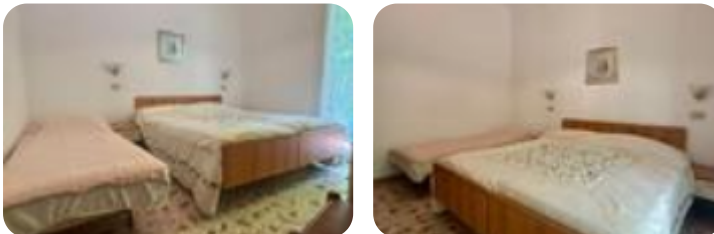

Classe energetica: **G**

EP globale non rinnovabile: 3.50 kW h/m<sup>2</sup> anno

EP globale rinnovabile: 3.50 kW h/m<sup>2</sup> anno

CESENATICO - località Valverde. AFFITTO

ESTIVO Proponiamo come affitto estivo una soluzione posta al primo piano (no ascensore) di una palazzina che dista circa 300 metri dal mare. Entrando nell'appartamento, verremo accolti dalla zona giorno, composta da un open space sala-cucina. Da questa zona, potremo accedere al primo balcone privato della proprietà. Successivamente, tramite un disimpegno, avremo modo di accedere alla zona notte, composta da due camere da letto e da un bagno dotato di box doccia. Entrambe le camere da letto sono dotate di balcone. SI LAVATRICE CHIAMACI per ulteriori