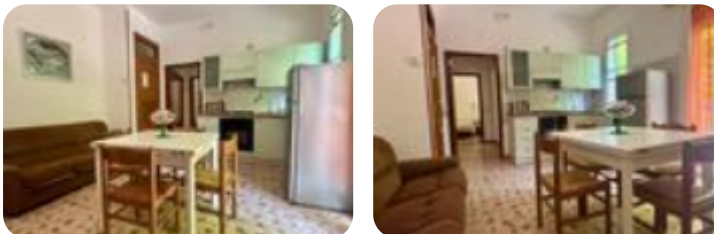

Classe energetica: **G**

EP globale non rinnovabile: 3.50 kW h/m<sup>2</sup> anno

EP globale rinnovabile: 3.50 kW h/m<sup>2</sup> anno

CESENATICO - località Valverde. AFFITTO

ESTIVO Proponiamo come affitto estivo una soluzione posta al primo piano (no ascensore) di una palazzina che dista circa 300 metri dal mare. Entrando nell'appartamento, verremo accolti dalla zona giorno, composta da un open space sala-cucina. Da questa zona, potremo accedere al primo balcone privato della proprietà. Successivamente, tramite un disimpegno, avremo modo di accedere alla zona notte, composta da due camere da letto e da un bagno dotato di box doccia. Entrambe le camere da letto sono dotate di balcone. SI LAVATRICE CHIAMACI per ulteriori