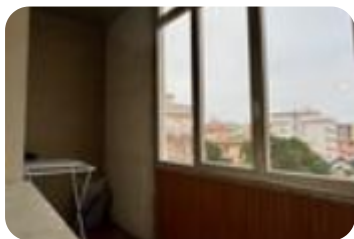

Rif.: 61015069

€ 1 / mese**Bilocale in affitto****Cesenatico, Via A. Modigliani - Valverde**

Tipologia:	appartamenti
Superficie:	mq 40 ca.
Locali:	2
Sottotipologia:	2 locali
Spese Annue:	€ 300
Bagni:	1
Balconi:	2
Piano:	4

**Classe energetica:** **EP globale non rinnovabile:** 3.50 kW h/m² anno**EP globale rinnovabile:** 3.50 kW h/m² anno

CESENATICO - località Valverde.AFFITTO

ESTIVO Proponiamo come affitto estivo un appartamento posto al quarto piano di un condominio dotato di ascensore che dista circa 250 metri dal mare. Entrando nell'appartamento, verremo accolti da un angolo cottura e dal soggiorno, dotato di divano letto e di accesso al primo balcone, verandato, della proprietà. Successivamente avremo modo di trovare il bagno (no box doccia) e la camera da letto, dotata di accesso al secondo balcone. La soluzione è dotata di lavatrice e di aria condizionata. CHIAMACI per ulteriori informazioni o per fissare un appuntamento allo 0547.85938 oppure inviaci una mail e sarai ricontattato al più presto