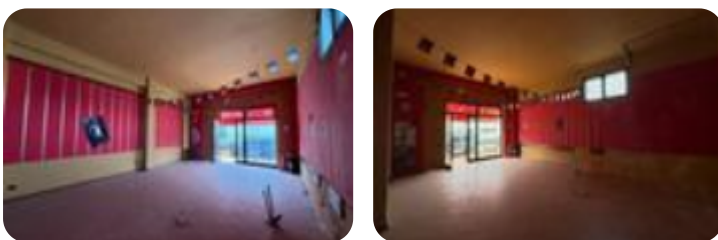

Rif.: 61204824

€ 1.000 / mese
Negoziò in affitto

Terranuova Bracciolini, Strada Poggilupi

Tipologia:	negoziò
Superficie:	m ² 90 ca.
Locali:	4
Sottotipologia:	negoziò
Spese Annuè:	€ 300

Classe energetica: G

EP globale non rinnovabile: 175.00 kW h/m² anno

EP globale rinnovabile: 175.00 kW h/m² anno

EP invernale del fabbricato: ☹️

EP estiva del fabbricato: ☹️

Proponiamo in locazione a Terranuova Bracciolini, in Strada Poggilupi, un locale commerciale di circa 90 m². L'immobile, è situato in una posizione funzionale all'uscita del casello autostradale, offrendo così una posizione facilmente raggiungibile e una zona sviluppata. L'ambiente è caratterizzato da un'ottima luminosità ed è già dotato di servizi igienici. Grazie alla versatilità degli spazi, l'unità si presta a diverse soluzioni, risultando ideale sia come punto vendita che come studio professionale o direzionale.