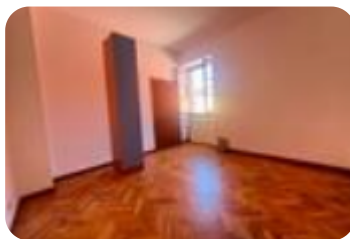

Rif.: 61235290

**€ 700 / mese**

**Trilocale in affitto**

Castelfranco Piandiscò, Via Roma - Pian Di Sco

<b>Tipologia:</b>	appartamenti
<b>Superficie:</b>	mq 70 ca.
<b>Locali:</b>	3
<b>Sottotipologia:</b>	3 locali
<b>Spese Annuie:</b>	€ 0
<b>Bagni:</b>	1

Classe energetica: **G**

EP invernale del fabbricato: ☹️

EP estiva del fabbricato: ☹️

PIANDISCO'In zona residenziale, vicino ai principali servizi, proponiamo in affitto un appartamento con ingresso indipendente.L'immobile è composto, al piano terra, da una luminosa zona giorno open space con camino, un ripostiglio adibito a lavanderia e un bagno finestrato.Al primo piano si trova una camera da letto, mentre al secondo piano è presente una spaziosa camera matrimoniale dotata di armadio a muro.L'appartamento viene locato parzialmente arredato.Contracto di locazione 4+4.Nessuna spesa condominiale.