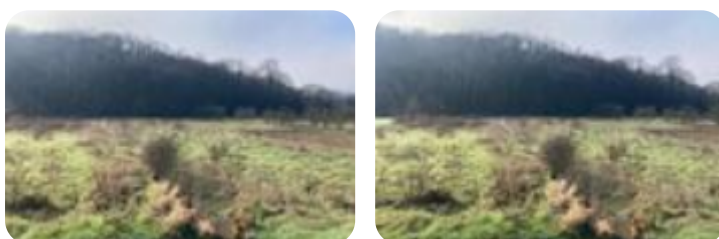

## Ter. agricolo in vendita

Scandicci, Via Lungo Vingone - San Martino Alla Palma

<b>Tipologia:</b>	terreno
<b>Superficie:</b>	mq 1.600 ca.
<b>Locali:</b>	1
<b>Sottotipologia:</b>	ter. agricolo
<b>Spese Annuie:</b>	€ 0

Questo immobile è esente da classe energetica

Scandicci, zona Castelpulci, vendiamo terreno agricolo di circa 1600mq di forma rettangolare e pianeggiante ideale per chi è alla ricerca di uno spazio per fare un piccolo orto.