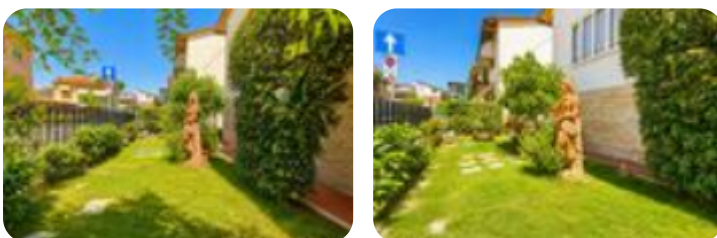

Rif.: 61238540

€ 640.000

Villa singola in vendita

Campi Bisenzio, Via Giovanni Boccaccio - Campi Centro

Tipologia:	ville
Superficie:	mq 265 ca.
Locali:	6
Sottotipologia:	villa singola
Spese Annue:	€ 0
Bagni:	1
Balconi:	1
Posti auto:	2

Classe energetica: G

EP globale rinnovabile: 338.13 kW h/m² anno

Campi Bisenzio, via Boccaccio – Ampia villetta libera su 4 lati con grande giardino esclusivo, 4 camere, locali accessori e due posti auto. In una zona residenziale tranquilla e ben collegata, proponiamo in vendita villetta libera su quattro lati, caratterizzata da ampi spazi interni ed esterni e circondata da un grande giardino esclusivo che abbraccia l'intera proprietà, garantendo privacy, luminosità e molteplici possibilità di utilizzo. L'accesso alla proprietà avviene tramite cancellino pedonale privato che conduce direttamente al giardino. Attraverso una scala esterna si raggiunge la loggia d'ingresso, dalla quale si accede all'abitazione. L'immobile si sviluppa principalmente su un unico livello ed è composto da ingresso con disimpegno. Sulla destra troviamo la cucina con angolo cottura, mentre sulla sinistra si apre un ampio e luminoso soggiorno, ideale per accogliere famiglia e amici. La distribuzione degli ambienti è stata studiata per garantire comfort e vivibilità, valorizzando al massimo le generose metrature della casa. Proseguendo nella zona notte troviamo una camera media con