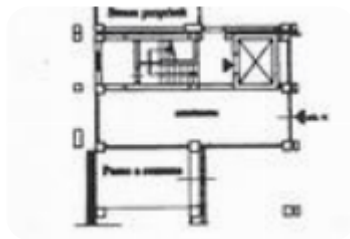

Rif.: 61215383

**€ 250 / mese**

**Box / posti auto in affitto**

**Campi Bisenzio, Via Carlo Cattaneo**

|                        |                  |
|------------------------|------------------|
| <b>Tipologia:</b>      | box / posti auto |
| <b>Superficie:</b>     | mq 40 ca.        |
| <b>Sottotipologia:</b> | Box              |
| <b>Spese Annuie:</b>   | € 0              |
| <b>Box:</b>            | 1                |
| <b>Piano:</b>          | -2               |

Questo immobile è esente da classe energetica

Zona Esselunga, garage di 40mq in locazione. Nella zona dell'Esselunga di Campi Bisenzio, proponiamo in locazione ampio garage di circa 40 mq, situato in contesto comodo e ben collegato. Il garage si presenta in buone condizioni generali, con accesso agevole e spazio di manovra funzionale. La superficie consente un utilizzo versatile, ideale sia come autorimessa che come deposito. Contesto tranquillo e facilmente accessibile, a breve distanza dai principali servizi e dalle vie di comunicazione. Per maggiori informazioni o per prenotare una visita, non esitare a contattarci. Siamo a tua completa disposizione per rispondere a tutte le tue domande e accompagnarti nella scoperta di questa interessante opportunità. Chiama il 055892009 o inviaci un messaggio su WhatsApp al numero 3927221028. Seguici sui nostri canali social per restare sempre aggiornato sulle ultime novità nel mondo del real estate: Facebook Instagram TikTok