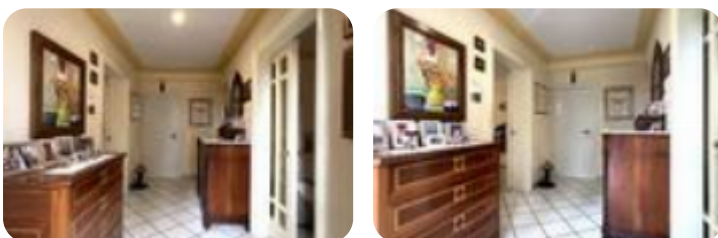

Rif.: 60970571

€ 329.000

Casa indipendente in vendita
 Campi Bisenzio, Via Sant'Angelo

Tipologia:	rustici / cascine / case
Superficie:	mq 250 ca.
Locali:	8
Sottotipologia:	casa indipendente
Spese Annuie:	€ 0
Bagni:	2
Balconi:	2

Questo immobile è esente da classe energetica

Sant'Angelo, Terratetto di 8 vani su 2 livelli con locali accessori. In vendita, proponiamo un ampio terratetto di 8 vani, disposto su 2 livelli fuori terra, con locali accessori posti piano terra. Soluzione ideale per chi cerca una casa bifamiliare, l'immobile offre ampi spazi e indipendenza. Al primo piano, entrando, si accede ad una sala da pranzo che si affaccia su un balcone. La sala da pranzo è preceduta da uno studiolo. Adiacente, troviamo un ampio cucinotto. Completa il piano un locale utilizzabile come ulteriore zona giorno o camera da letto. Salendo al secondo piano, si sviluppa la zona notte, composta da 3 camere matrimoniali e una camera singola con accesso diretto al balcone. Il piano è servito da un bagno finestrato. L'immobile, offre ampi spazi interni e una buona distribuzione, che permette di adattarlo alle diverse esigenze familiari. Perfetto per chi cerca una soluzione indipendente senza rinunciare alla comodità degli spazi. Per ulteriori informazioni o per prenotare una visita, non esitate a contattarci. Siamo a tua disposizione per rispondere a ogni tua domanda e mostrarti questa opportunità abitativa. Chiama lo 055892009 o un messaggio whatsapp al numero 39272210285 [...]