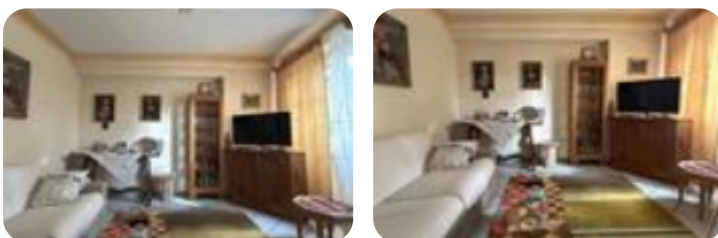

Rif.: 60970571

€ 329.000

Casa indipendente in vendita
 Campi Bisenzio, Via Sant'Angelo

Tipologia:	rustici / cascine / case
Superficie:	mq 250 ca.
Locali:	8
Sottotipologia:	casa indipendente
Spese Annuie:	€ 0
Bagni:	2
Balconi:	2

Questo immobile è esente da classe energetica

Sant'Angelo, Terratetto di 8 vani su 2 livelli con locali accessori. In vendita, proponiamo un ampio terratetto di 8 vani, disposto su 2 livelli fuori terra, con locali accessori posti piano terra. Soluzione ideale per chi cerca una casa bifamiliare, l'immobile offre ampi spazi e indipendenza. Al primo piano, entrando, si accede ad una sala da pranzo che si affaccia su un balcone. La sala da pranzo è preceduta da uno studiolo. Adiacente, troviamo un ampio cucinotto. Completa il piano un locale utilizzabile come ulteriore zona giorno o camera da letto. Salendo al secondo piano, si sviluppa la zona notte, composta da 3 camere matrimoniali e una camera singola con accesso diretto al balcone. Il piano è servito da un bagno finestrato. L'immobile, offre ampi spazi interni e una buona distribuzione, che permette di adattarlo alle diverse esigenze familiari. Perfetto per chi cerca una soluzione indipendente senza rinunciare alla comodità degli spazi. Per ulteriori informazioni o per prenotare una visita, non esitate a contattarci. Siamo a tua disposizione per rispondere a ogni tua domanda e mostrarti questa opportunità abitativa. Chiama lo 055892009 o un messaggio whatsapp al numero 39272210285 [...]