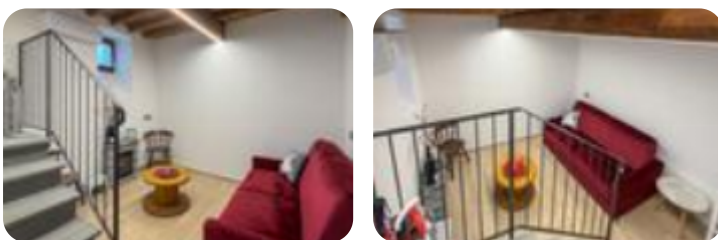

Rif.: 61215467

€ 325.000

Casa semindipendente in vendita
 Firenze, Via Cammillo Barni - Galluzzo

Tipologia:	rustici / cascine / case
Superficie:	mq 80 ca.
Locali:	4
Sottotipologia:	casa semindipendente
Bagni:	2

Classe energetica: D

EP globale non rinnovabile: 132.52 kW h/m² anno

EP globale rinnovabile: 4.36 kW h/m² anno

EP invernale del fabbricato: ☹️

EP estiva del fabbricato: 😊

Nel cuore del Galluzzo, in Via Camillo Barni 42, in un contesto tranquillo e caratteristico, proponiamo in vendita un affascinante immobile semindipendente disposto su più livelli, ideale per chi desidera una soluzione accogliente, funzionale e ricca di personalità. Accedendo all'abitazione si viene subito accolti da una scala interna che conduce alla taverna, un ambiente intimo e versatile, perfetto come zona relax, studio o spazio dedicato al tempo libero, capace di offrire un'atmosfera calda e riservata. Salendo al primo piano si apre una luminosa zona giorno open space, dove cucina e soggiorno si fondono in un unico ambiente armonioso e ben organizzato. Gli spazi risultano particolarmente accoglienti grazie alla presenza di elementi in legno e alla luce naturale garantita dal lucernario elettrico, dotato di sensore antipioggia e tendina oscurante, che assicura comfort in ogni stagione. A completare il piano troviamo un pratico antibagno con affaccio sul verde, che dona respiro e luminosità all'ambiente, un bagno moderno e ben rifinito e una cameretta, perfetta come stanza per bambini, studio o camera ospiti. Proseguendo al secondo piano si accede