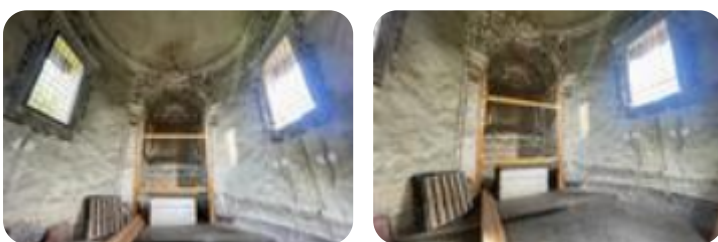

## Rustico in vendita

Scandicci, Via dei Rossi - Scandicci Centro

<b>Tipologia:</b>	rustici / cascine / case
<b>Superficie:</b>	mq 30 ca.
<b>Locali:</b>	1
<b>Sottotipologia:</b>	rustico

Questo immobile è esente da classe energetica

SCANDICCI CENTRO, nel verde. Comunemente conosciuta come Cappellina, la cappella è collocata sull'antica via dei Rossi, a Scandicci. Dedicata alla palermitana Santa Rosalia (protettrice dalla peste), la cappella (spoglia degli arredi e dei dipinti, nel suo interno) presenta tutt'oggi alcuni stucchi tardo barocchi che ornano l'altare e i due grandi lucernari. Il tetto presenta per buona parte la copertura originale con tegole a lisca di pesce. La lanterna (chiusa, con la sola funzione decorativa) completa armoniosamente la sommità della costruzione. Categoria catastale B7, cappelle non destinate all'esercizio pubblico del culto. Da restaurare.