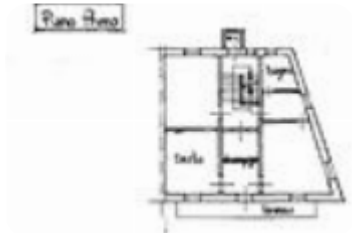

Classe energetica: G

Prestazione energetica: 175 kW h/m² anno

LAMPORECCHIO - MASTROMARCOTERRATETTO LIBERO SU TRE LATI CON SPAZIO ESTERNOL'immobile è situato nel comune di Lamporecchio, nella frazione di Mastromarco, a pochi minuti da tutti i principali servizi. Il terratetto si sviluppa su tre livelli per un totale di c. ca 260 mq, oltre al giardino di 500 mq, attaccato all'immobile. Si accede al piano terra in un ingresso che separa la cucina abitabile dal soggiorno, entrambi caratterizzati da soffitti con travi a vista e mezzane, tipici dello stile rustico toscano. Completa il piano un ripostiglio sottoscala e due camere. Al piano mezzano un bagno finestrato. Al primo piano ulteriori cinque vani e un bagno a completare il piano. Al secondo piano altri cinque vani. L'immobile è diviso in tre unità abitative differenti e si presenta da ristrutturare. Fissa un appuntamento per vedere l'immobile contattandoci ai seguenti recapiti:- chiamando lo 0571/522642- scrivendoci su whatsapp al388.1513381- inviando una e-mail all'indirizzo di posta oppure visita le nostre pagine Facebook ed Instagram 'Gruppo Tecnocasa Sovigliana Vinci' Ogni agenzia ha un proprio titolare ed è autonoma - Le presenti informazioni