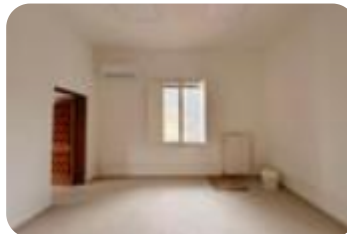

## Ufficio in affitto

Firenze, Via Filippo Webb - Badia A Ripoli

<b>Tipologia:</b>	ufficio
<b>Superficie:</b>	mq 35 ca.
<b>Locali:</b>	2
<b>Sottotipologia:</b>	ufficio
<b>Spese Annue:</b>	€ 0
<b>Piano:</b>	1

**Classe energetica:** G

EP globale non rinnovabile: 175.00 kW h/m<sup>2</sup> anno

EP globale rinnovabile: 175.00 kW h/m<sup>2</sup> anno

EP invernale del fabbricato: 😞

EP estiva del fabbricato: 😞

In zona Badia a Ripoli, precisamente in via di Ripoli, proponiamo in affitto un ufficio di circa 35 mq, situato al primo piano. All'immobile si accede da una corte condominiale. L'immobile, appena ristrutturato, è molto luminoso e si compone di due stanze di circa 17 mq ciascuna e un bagno a comune al piano. Questo ufficio è la soluzione ideale per studi professionali o attività direzionali. Inoltre nel canone di locazione sono incluse le spese condominiali e il riscaldamento, garantendo una gestione semplice e costi certi. Immobile disponibile da subito. **DISCLAIMER - SCARICO DI RESPONSABILITÀ** Il presente annuncio e le informazioni ivi contenute non costituiscono vincolo contrattuale. Gli annunci, nonostante la nostra accuratezza, possono presentare inesattezze, errori, omissioni e/o altre incongruenze dovute a software, gestionali, intelligenza artificiale e altre dinamiche di inserimento e lettura dati. Le fotografie potrebbero essere immagini di repertorio, modificate dall'intelligenza artificiale o non rappresentative.