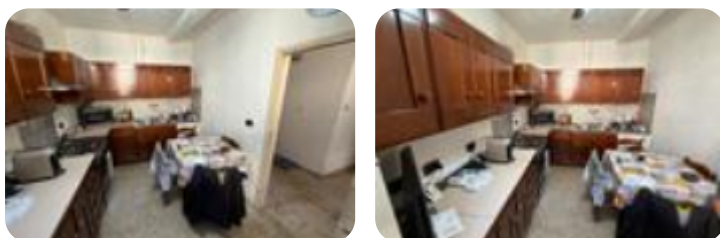

Rif.: 61154632

↓ € 250.000

€ 265.000 (-6%)

**Quadrilocale in vendita**

Firenze, Via Reginaldo Giuliani - Rifredi

<b>Tipologia:</b>	appartamenti
<b>Superficie:</b>	mq 80 ca.
<b>Locali:</b>	4
<b>Sottotipologia:</b>	4 locali
<b>Spese Annuie:</b>	€ 0
<b>Bagni:</b>	1

Classe energetica: **G**EP globale non rinnovabile: 115.50 kW h/m<sup>2</sup> anno

EP invernale del fabbricato: ☹️

EP estiva del fabbricato: ☹️

FIRENZE - REGINALDO GIULIANI In zona residenziale, prossima a tutti i principali servizi, si propone in vendita terratetto di 80 mq senza spese condominiali. L'immobile si apre su un ampio corridoio che collega la cucina abitabile al soggiorno, divisi da quello che attualmente è un ripostiglio, ma che può essere trasformato in un bagno. Al piano superiore si trovano altre due stanze ed il bagno finestrato. Completa la proprietà un resede a comune. Per visionare l'immobile e prendere un appuntamento chiamare i numeri 0556142119 o 3762589323 oppure inviare un e-mail a