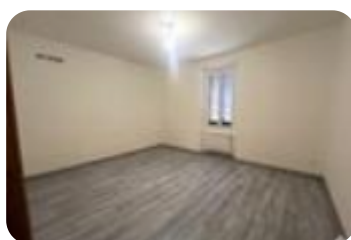

Rif.: 61219895

€ 1.500 / mese
Ufficio in affitto
Firenze, Via Reginaldo Giuliani - Panche

Tipologia:	ufficio
Superficie:	mq 157 ca.
Locali:	5
Sottotipologia:	ufficio
Posti auto:	1
Piano:	1

Classe energetica: G
EP globale non rinnovabile: 175.00 kW h/m² anno

EP globale rinnovabile: 175.00 kW h/m² anno

EP invernale del fabbricato: ☹️

EP estiva del fabbricato: ☹️

Nella zona di Rifredi e nelle vicinanze del polo universitario - ospedaliero di Careggi, proponiamo in locazione un ufficio situato al primo ed ultimo piano di una piccola palazzina situata in Via Reginaldo Giuliani. L'immobile si sviluppa su una superficie commerciale di circa 157 mq ed è composto da un ampio corridoio d'ingresso che conduce a cinque stanze ad uso ufficio di diverse metrature, servizio igienico finestrato con doccia e grande terrazza. È presente inoltre un posto auto riservato. L'ufficio viene consegnato in buone condizioni manutentive e pronto all'uso: dotato di riscaldamento autonomo, predisposizione per impianto di aria condizionata e nuova pavimentazione in laminato. Soluzione ideale per studi professionali, uffici tecnici o attività direzionali che necessitano di ambienti ampi e ben distribuiti. **DISCLAIMER - SCARICO DI RESPONSABILITÀ** Il presente annuncio e le informazioni ivi contenute non costituiscono vincolo contrattuale. Gli annunci, nonostante la nostra accuratezza, possono presentare inesattezze, errori, omissioni e/o altre incongruenze dovute a software, sezioni, intelligenza artificiale e altre dinamiche di