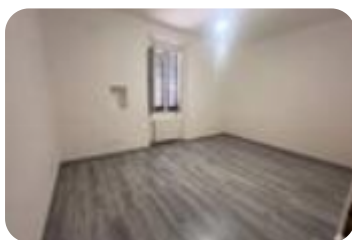

Rif.: 61219895

€ 1.500 / mese
Ufficio in affitto
Firenze, Via Reginaldo Giuliani - Panche

Tipologia:	ufficio
Superficie:	mq 157 ca.
Locali:	5
Sottotipologia:	ufficio
Posti auto:	1
Piano:	1

Classe energetica: G
EP globale non rinnovabile: 175.00 kW h/m² anno

EP globale rinnovabile: 175.00 kW h/m² anno

EP invernale del fabbricato: ☹️

EP estiva del fabbricato: ☹️

Nella zona di Rifredi e nelle vicinanze del polo universitario - ospedaliero di Careggi, proponiamo in locazione un ufficio situato al primo ed ultimo piano di una piccola palazzina situata in Via Reginaldo Giuliani. L'immobile si sviluppa su una superficie commerciale di circa 157 mq ed è composto da un ampio corridoio d'ingresso che conduce a cinque stanze ad uso ufficio di diverse metrature, servizio igienico finestrato con doccia e grande terrazza. È presente inoltre un posto auto riservato. L'ufficio viene consegnato in buone condizioni manutentive e pronto all'uso: dotato di riscaldamento autonomo, predisposizione per impianto di aria condizionata e nuova pavimentazione in laminato. Soluzione ideale per studi professionali, uffici tecnici o attività direzionali che necessitano di ambienti ampi e ben distribuiti. **DISCLAIMER - SCARICO DI RESPONSABILITÀ** Il presente annuncio e le informazioni ivi contenute non costituiscono vincolo contrattuale. Gli annunci, nonostante la nostra accuratezza, possono presentare inesattezze, errori, omissioni e/o altre incongruenze dovute a software, sezioni, intelligenza artificiale e altre dinamiche di