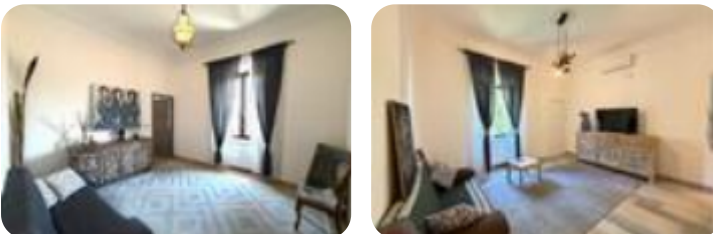

Rif.: 61237646

€ 415.000**Quadrilocale in vendita**

Firenze, Via Delle Ghiacciaie - San Jacopino

Tipologia:	appartamenti
Superficie:	mq 100 ca.
Locali:	5
Sottotipologia:	4 locali
Spese Annue:	€ 600
Bagni:	2
Terrazzi:	1
Piano:	1

Questo immobile è esente da classe energetica

A due passi dalla stazione di Firenze Santa Maria Novella e ottimamente collegato a tutti i principali mezzi pubblici, proponiamo in vendita un ampio e luminoso appartamento di 100 mq. L'immobile si trova al primo piano di una palazzina signorile e tranquilla di soli due piani, con bassissime spese di condominio. La casa si distingue per il taglio classico e funzionale degli spazi, perfetti per una famiglia o per un investimento. L'immobile è composto da un ampio soggiorno ideale per i momenti di relax e convivialità, cucina attrezzata camera matrimoniali con accesso alla terrazza interna, una camera singola, ulteriore camera matrimoniale dotata di un'esclusiva e comoda cabina armadio finestrata e 2 bagni entrambi finestrati, completa la proprietà un pratico sottotetto di 20 mq.