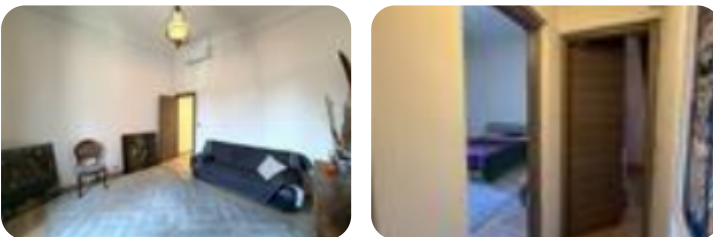

Rif.: 61237646

€ 415.000**Quadrilocale in vendita**

Firenze, Via Delle Ghiacciaie - San Jacopino

Tipologia:	appartamenti
Superficie:	mq 100 ca.
Locali:	5
Sottotipologia:	4 locali
Spese Annue:	€ 600
Bagni:	2
Terrazzi:	1
Piano:	1

Questo immobile è esente da classe energetica

A due passi dalla stazione di Firenze Santa Maria Novella e ottimamente collegato a tutti i principali mezzi pubblici, proponiamo in vendita un ampio e luminoso appartamento di 100 mq. L'immobile si trova al primo piano di una palazzina signorile e tranquilla di soli due piani, con bassissime spese di condominio. La casa si distingue per il taglio classico e funzionale degli spazi, perfetti per una famiglia o per un investimento. L'immobile è composto da un ampio soggiorno ideale per i momenti di relax e convivialità, cucina attrezzata camera matrimoniali con accesso alla terrazza interna, una camera singola, ulteriore camera matrimoniale dotata di un'esclusiva e comoda cabina armadio finestrata e 2 bagni entrambi finestrati, completa la proprietà un pratico sottotetto di 20 mq.