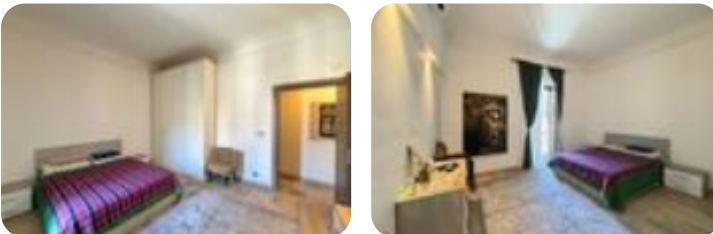

Rif.: 61237646

€ 415.000**Quadrilocale in vendita**

Firenze, Via Delle Ghiacciaie - San Jacopino

Tipologia:	appartamenti
Superficie:	mq 100 ca.
Locali:	5
Sottotipologia:	4 locali
Spese Annue:	€ 600
Bagni:	2
Terrazzi:	1
Piano:	1

Questo immobile è esente da classe energetica

A due passi dalla stazione di Firenze Santa Maria Novella e ottimamente collegato a tutti i principali mezzi pubblici, proponiamo in vendita un ampio e luminoso appartamento di 100 mq. L'immobile si trova al primo piano di una palazzina signorile e tranquilla di soli due piani, con bassissime spese di condominio. La casa si distingue per il taglio classico e funzionale degli spazi, perfetti per una famiglia o per un investimento. L'immobile è composto da un ampio soggiorno ideale per i momenti di relax e convivialità, cucina attrezzata camera matrimoniali con accesso alla terrazza interna, una camera singola, ulteriore camera matrimoniale dotata di un'esclusiva e comoda cabina armadio finestrata e 2 bagni entrambi finestrati, completa la proprietà un pratico sottotetto di 20 mq.