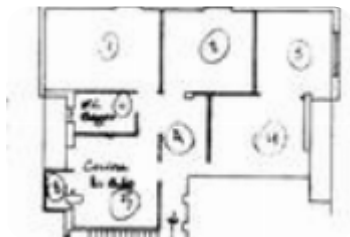

## Trilocale in vendita

Lucera, Via Giuseppe Fiorelli

<b>Tipologia:</b>	appartamenti
<b>Superficie:</b>	mq 135 ca.
<b>Locali:</b>	3
<b>Sottotipologia:</b>	3 locali
<b>Bagni:</b>	1
<b>Balconi:</b>	2
<b>Box:</b>	1
<b>Piano:</b>	4

Classe energetica: **E**

EP globale non rinnovabile: 92.15 kW h/m<sup>2</sup> anno

EP globale rinnovabile: 92.15 kW h/m<sup>2</sup> anno

EP invernale del fabbricato: 😊

EP estiva del fabbricato: 😊

Nel cuore del comune di Lucera, a due passi dalla Villa Comunale, proponiamo in vendita un ampio appartamento che offre una disposizione funzionale con tre locali ben distribuiti con bellissima esposizione tripla. Gli spazi interni sono caratterizzati da una luminosità naturale che valorizza ogni ambiente, rendendolo accogliente e confortevole. Entrando ci accoglierà un ampio Salone, Cucina Abitabile, Camera da letto con Cabina Armadio, Cameretta, Bagno con Vasca, Ripostiglio con Vano Lavanderia. Completa l'immobile un comodissimo Box per un posto auto. La posizione dell'appartamento garantisce una vista panoramica sulla città, offrendo un contesto tranquillo e riservato. La struttura dell'immobile, solida e ben conservata, rappresenta una soluzione ideale per chi cerca una residenza spaziosa e ben collegata ai principali servizi cittadini. La disposizione degli ambienti