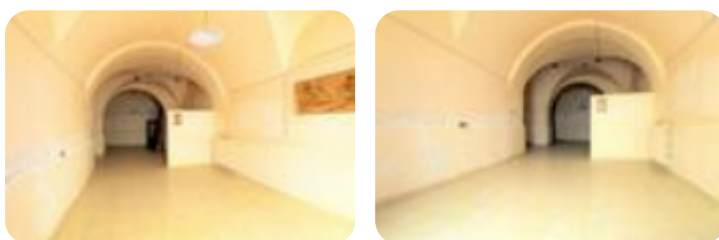

Rif.: 60997413

€ 80.000

Casa indipendente in vendita

Lucera, Via Famiglia de Nicastri

Tipologia:	rustici / cascine / case
Superficie:	mq 106 ca.
Locali:	1
Sottotipologia:	casa indipendente
Bagni:	1

Classe energetica: **G**

EP globale non rinnovabile: 167.21 kW h/m² anno

EP globale rinnovabile: 167.21 kW h/m² anno

EP invernale del fabbricato: ☹️

EP estiva del fabbricato: ☹️

LOCALE IN STILE D'EPOCA A DUE PASSI DAL

DUOMO! Nel cuore del Centro Storico, a ridosso del

Duomo, tra i viottoli ciottolati, facilmente raggiungibile a

pedi, disponiamo in vendita di questo caratteristico locale

di ampia metratura composto da unico vano con Bagno. Il

locale presenta al suo interno le particolari 'volte a cupola'

che regalano quell'indimenticabile fascino storico! La

pavimentazione è in ceramica, mentre la porta d'ingresso è

in ferro in stile medioevale! Il bagno è completo di tutto

compresa doccia. Gli infissi sono in PVC. Per le visite in loco

contattare la nostra agenzia!

Mappa

Scopri

Punta qui il tuo smartphone