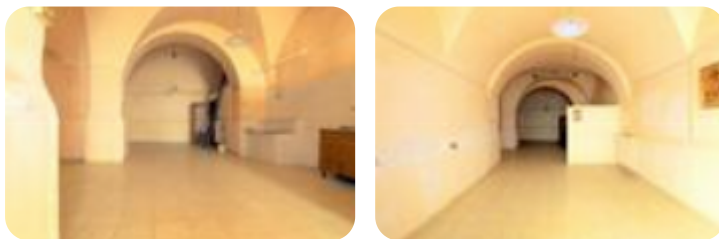

Rif.: 60997413

€ 80.000

Casa indipendente in vendita

Lucera, Via Famiglia de Nicastri

Tipologia:	rustici / cascine / case
Superficie:	mq 106 ca.
Locali:	1
Sottotipologia:	casa indipendente
Bagni:	1

Classe energetica: **G**

EP globale non rinnovabile: 167.21 kW h/m² anno

EP globale rinnovabile: 167.21 kW h/m² anno

EP invernale del fabbricato: ☹️

EP estiva del fabbricato: ☹️

LOCALE IN STILE D'EPOCA A DUE PASSI DAL

DUOMO! Nel cuore del Centro Storico, a ridosso del

Duomo, tra i viottoli ciottolati, facilmente raggiungibile a

pedi, disponiamo in vendita di questo caratteristico locale

di ampia metratura composto da unico vano con Bagno. Il

locale presenta al suo interno le particolari 'volte a cupola'

che regalano quell'indimenticabile fascino storico! La

pavimentazione è in ceramica, mentre la porta d'ingresso è

in ferro in stile medioevale! Il bagno è completo di tutto

compresa doccia. Gli infissi sono in PVC. Per le visite in loco

contattare la nostra agenzia!

Mappa

Scopri

Punta qui il tuo smartphone