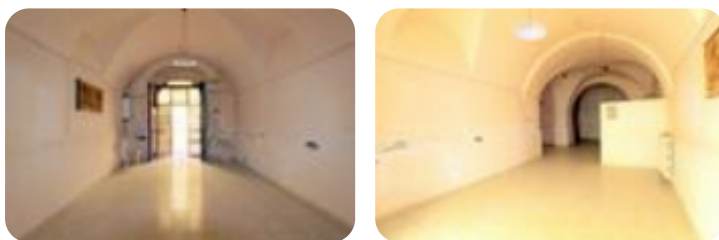

Rif.: 60997413

€ 80.000

Casa indipendente in vendita

Lucera, Via Famiglia de Nicastri

Tipologia:	rustici / cascine / case
Superficie:	mq 106 ca.
Locali:	1
Sottotipologia:	casa indipendente
Bagni:	1

Classe energetica: **G**

EP globale non rinnovabile: 167.21 kW h/m² anno

EP globale rinnovabile: 167.21 kW h/m² anno

EP invernale del fabbricato: ☹️

EP estiva del fabbricato: ☹️

LOCALE IN STILE D'EPOCA A DUE PASSI DAL

DUOMO! Nel cuore del Centro Storico, a ridosso del

Duomo, tra i viottoli ciottolati, facilmente raggiungibile a

pedi, disponiamo in vendita di questo caratteristico locale

di ampia metratura composto da unico vano con Bagno. Il

locale presenta al suo interno le particolari 'volte a cupola'

che regalano quell'indimenticabile fascino storico! La

pavimentazione è in ceramica, mentre la porta d'ingresso è

in ferro in stile medioevale! Il bagno è completo di tutto

compresa doccia. Gli infissi sono in PVC. Per le visite in loco

contattare la nostra agenzia!

Mappa

Scopri

Punta qui il tuo smartphone